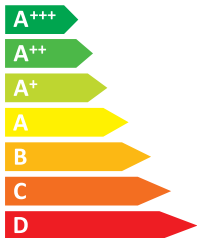

# ЕНЕРГО ЕФЕКТИВНІСТЬ

**iiyama**

ProLite XU2495WSU  
ProLite XUB2495WSU

**A+**

ЕНЕРГОСПОЖИВАННЯ

**20**  
Вт

**29**

кВт·г/рік