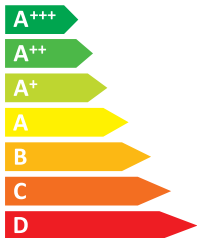

# ЕНЕРГО ЕФЕКТИВНІСТЬ

**iiyama**

ProLite T2736MSC

ЕНЕРГОСПОЖИВАННЯ

**28**  
Вт

**41**

кВт·г/рік

**69**  
см