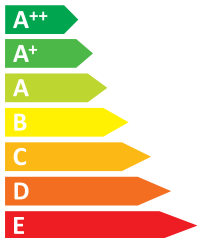

# ЕНЕРГО ЕФЕКТИВНІСТЬ

**iiyama**

ProLite T1731SR

**A**

ЕНЕРГОСПОЖИВАННЯ

**14**  
Вт

**20**

кВт·г/рік