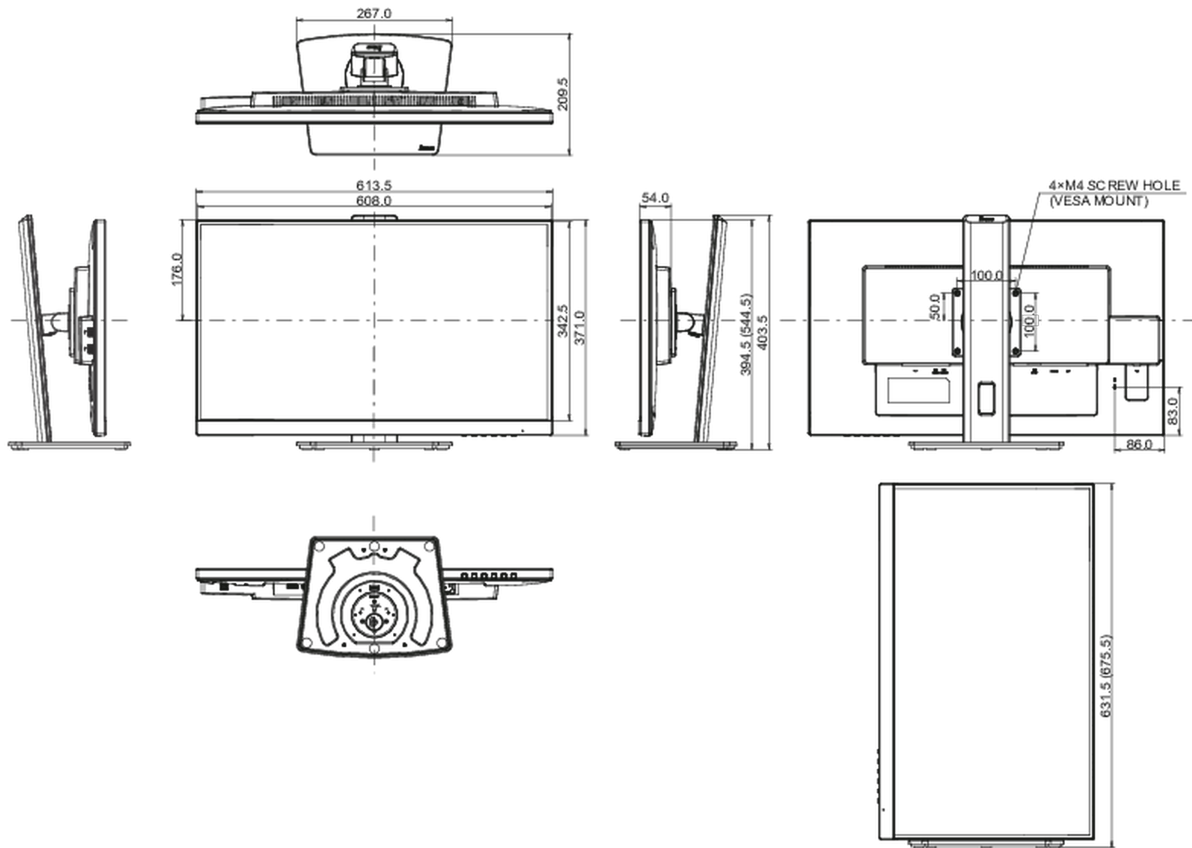

04 MECHANISME

Positieaanpassingen	hoogte, pivot (rotatie), draaien, kantelen
Hoogte-instelling	150mm
Rotatie	90°
Draaibare voet	90°; 45° links; 45° rechts
Kantelhoek	23° omhoog; 5° omlaag

VESA montage	100 x 100mm
Kabelmanagement systeem	ja

08 AFMETINGEN / GEWICHT

Product afmetingen B x H x D	613.5 x 394 (544.5) x 209.5mm
Doos afmetingen B x H x D	693 x 446 x 170mm
Gewicht (zonder doos)	6.8kg
Gewicht (inclusief doos)	8.4kg
EAN code	4948570121670