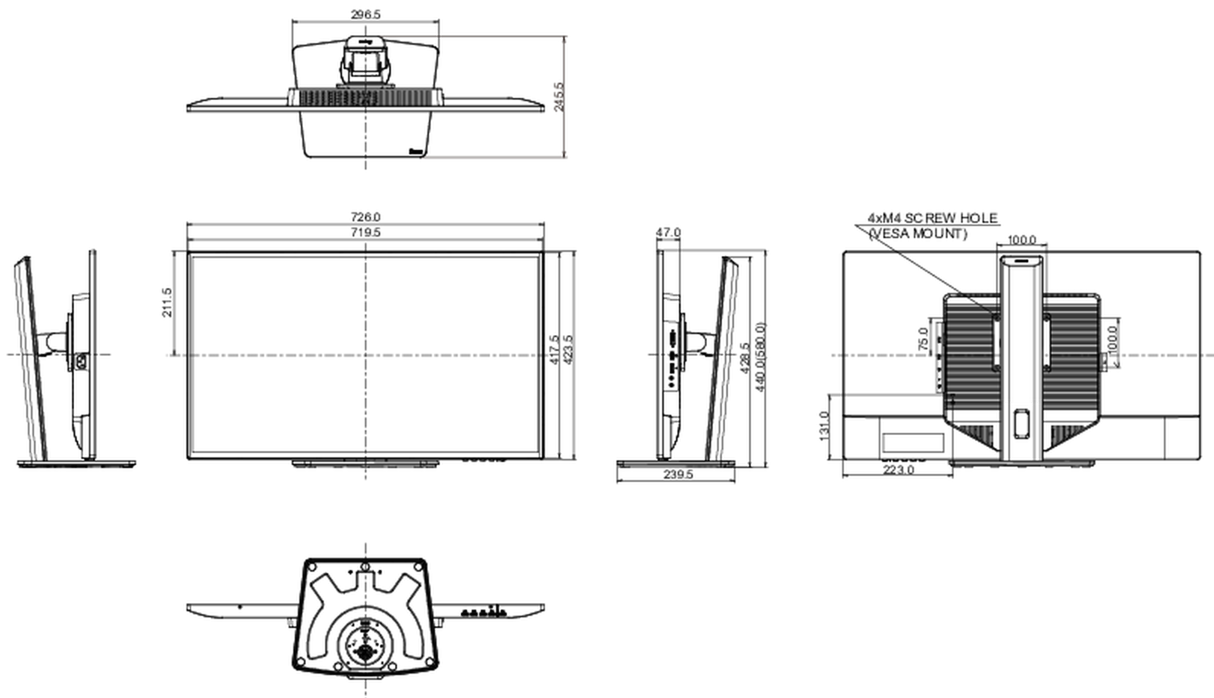

## 01 DISPLAY EIGENSCHAFTEN

Bilddiagonale	31.5", 80cm
Panel-Technologie	IPS LED Technologie, matte Oberfläche
Physikalische Auflösung	2560 x 1440 @60Hz (3.7 megapixel WQHD)
Bildformat	16:9
Helligkeit	250 cd/m <sup>2</sup>
Kontrastverhältnis	1200:1
Erweitertes Kontrast Verhältnis	80M:1
Reaktionszeit (GTG)	4ms
Blickwinkel	horizontal/vertikal: 178°/178°, rechts/links: 89°/89°, nach oben/unten: 89°/89°
Farbunterstützung	1.07B 10bit (8bit + Hi-FRC) (sRGB:100%, NTSC: 72%)
Horizontalfrequenz	30 - 90kHz
Arbeitsfläche H x B	698.1 x 392.7mm, 27.5 x 15.5"
Pixelabstand	0.273mm
Farbe	matt, schwarz

## 08 ABMESSUNGEN / GEWICHT

Produkt Abmessungen B x H x T	726 x 446 (596) x 245.5mm
Verpackung Abmessungen B x H x T	810 x 176 x 510mm
Gewicht (ohne Verpackung)	8.6kg
Gewicht (inkl Verpackung)	11.6kg
EAN code	4948570121328