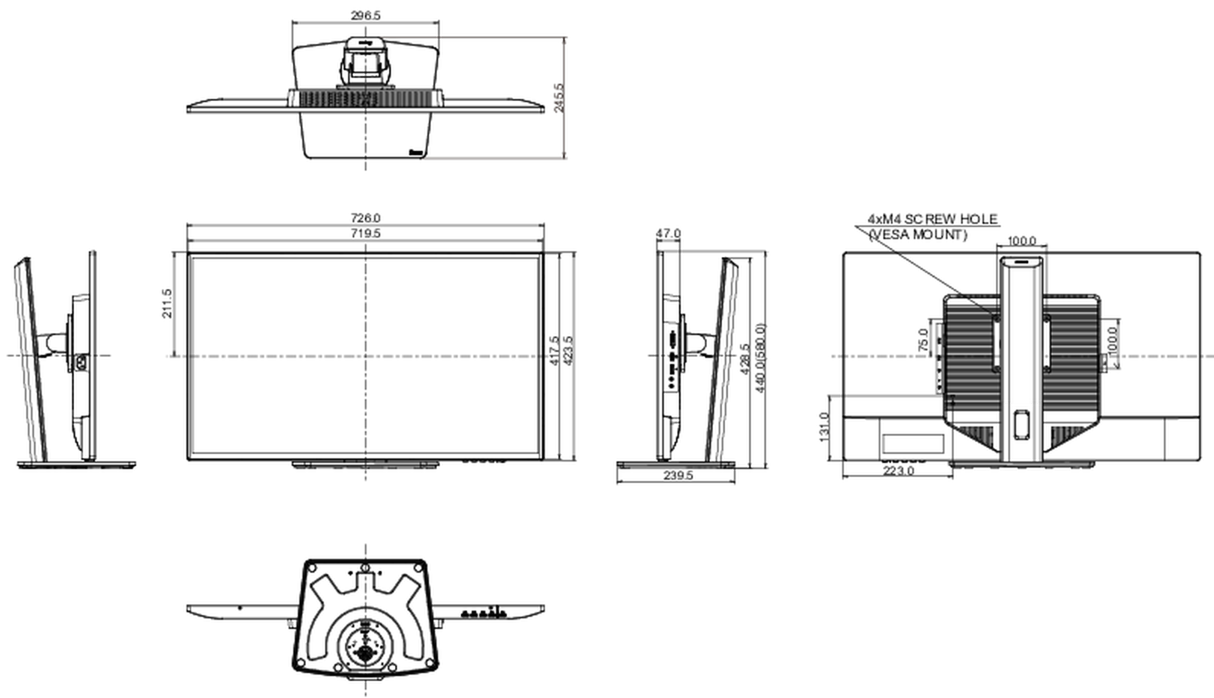

## 04 ASPECTOS MECÁNICOS

Soporte de altura regulable	altura, giro, inclinación
Ajuste de altura	150mm
Soporte giratorio	90°; 45° izquierdo; 45° derecho
Ángulo de inclinación	22° arriba; 3° abajo
Montaje VESA	100 x 100mm
Sistema de gestión de cables	si

## 08 DIMENSIONES / PESO

Producto dimensiones W x H x D	726 x 446 (596) x 245.5mm
Dimensiones de la caja (ancho x alto x fondo)	810 x 176 x 510mm
Peso (sin caja)	8.6kg
Peso (con caja)	11.6kg
Código EAN	4948570121328