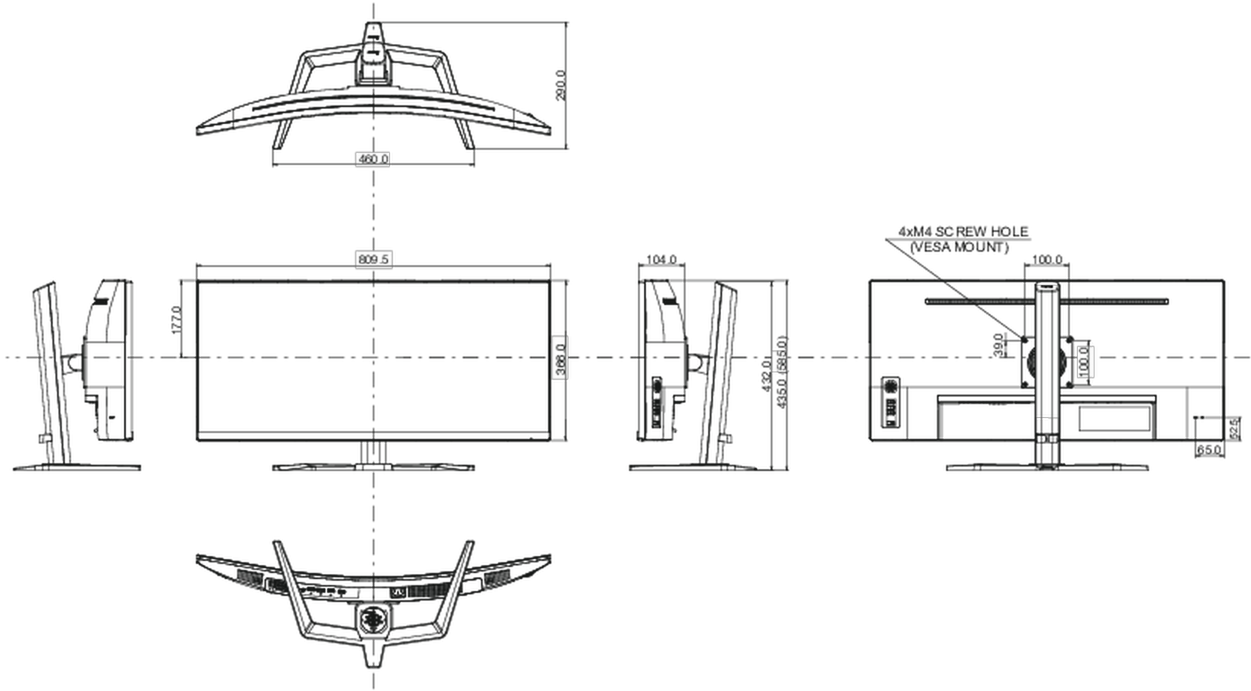

Güç kaynağı

AC 50 - 60V, 100/240Hz

Güç kullanımı

66W tipik, 0.5W stand by, 0.3W off mode

07 ÖLÇÜLER / AĞIRLIK

Ürün boyutları G x Y x D

809.5 x 435 (585) x 290mm

Kutu boyutları G x Y x D

900 x 480 x 236mm

Ağırlık (kutu hariç)

12.4kg

Ağırlık (standsız)

9.4kg

EAN kodu

4948570121427

All trademarks and registered trademarks acknowledged. E & O E. Specification subject to change without notice. All LCD's comply with ISO-9241-307:2008 in connection with pixel defects.

© IYAMA CORPORATION. ALL RIGHTS RESERVED