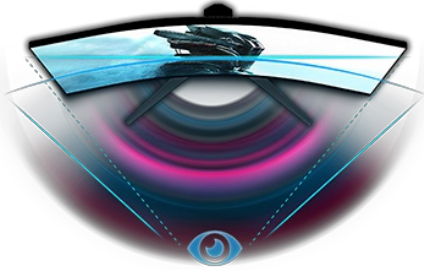

Yüksekliği ayarlanabilir stand, mükemmel ekran konumunuz için tam esneklik sağlar. Size karanlık sahneler üzerinde tam kontrol sağlamak ve ayrıntıların her zaman net bir şekilde görüldüğünden emin olmak için Black Tuner işlevinin yanı sıra önceden tanımlanmış ve özel oyun modlarını kullanarak ekran ayarlarını özelleştirin.

KAVİSLİ TASARIM 1500R

İnsan görüş alanından ilham alan ekranın 1500R eğriliği, kendinizi oyuna gerçekten kaptırmanıza olanak tanıyan gerçekçi ve rahat bir izleme deneyimini garanti eder.

165Hz desteği ve 0.4ms MPRT ile VA panel teknolojisi