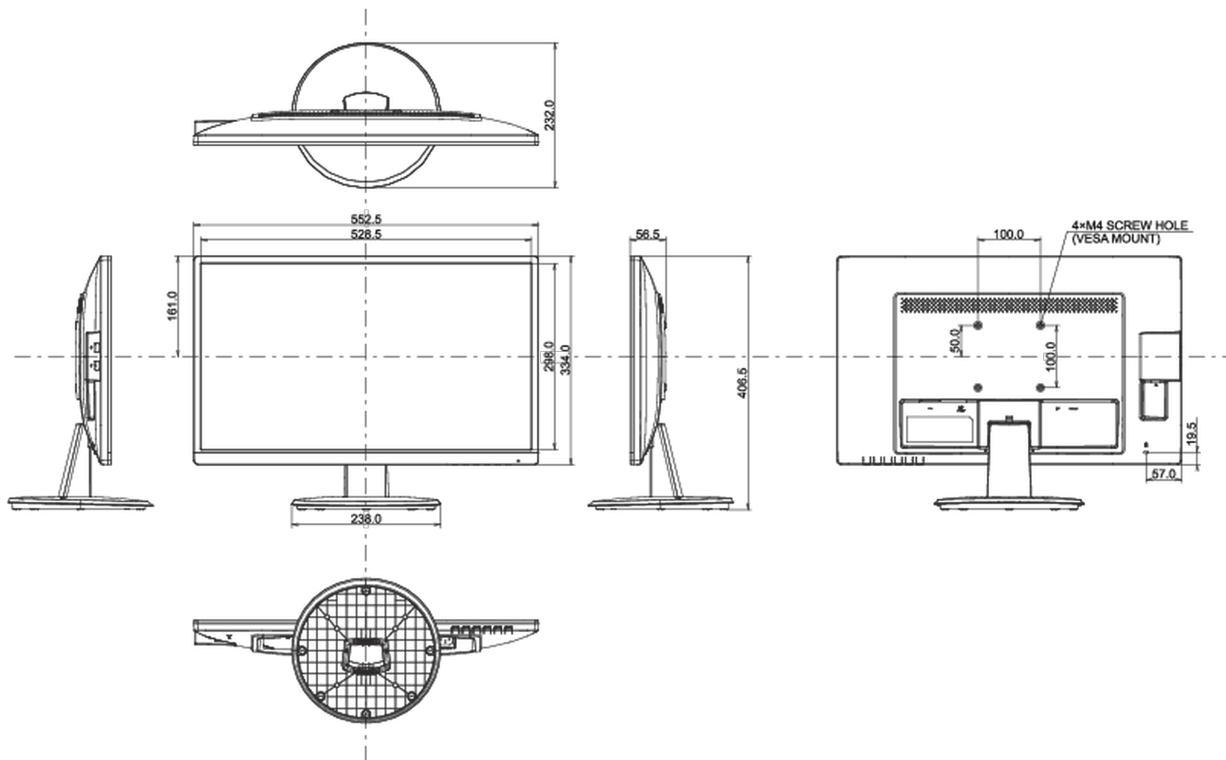

04 MECHANISME

Positieaanpassingen	kantelen
Kantelhoek	23° omhoog; 5° omlaag
VESA montage	100 x 100mm

05 INBEGREPEN ACCESSOIRES

Kabels	Stroom, USB, HDMI
Overige	Quick guide handleiding, veiligheidsinstructies

08 AFMETINGEN / GEWICHT

Product afmetingen B x H x D	552.5 x 406.5 x 232mm
Doos afmetingen B x H x D	622 x 120 x 410mm
Gewicht (zonder doos)	3.9kg
Gewicht (inclusief doos)	5.0kg
EAN code	4948570121557

Alle handelsmerken zijn geregistreerd. Gegevens onder voorbehoud van zetfouten. Specificaties kunnen vooraf en zonder opgave van reden gewijzigd worden. Alle LCD-panelen vallen onder ISO-9241-307:2008 inzake pixelfouten.