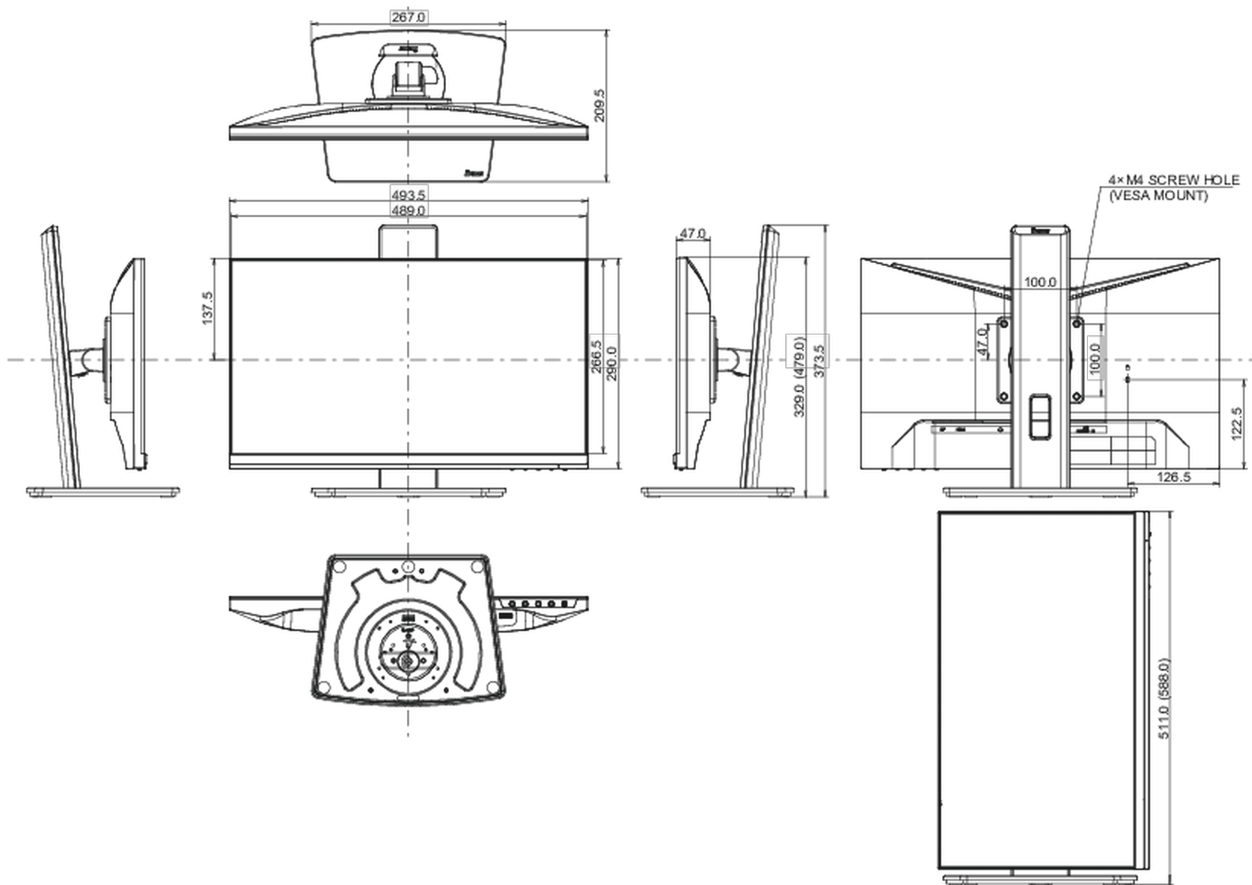

## 04 MECHANISME

Positieaanpassingen	kantelen
Hoogte-instelling	150mm
Rotatie	90°
Draaibare voet	90°; 45° links; 45° rechts
Kantelhoek	23° omhoog; 5° omlaag
VESA montage	100 x 100mm

**05** INBEGREPEN ACCESSOIRES

**08** AFMETINGEN / GEWICHT

Product afmetingen B x H x D	493.5 x 329 (479) x 209.5mm
Doos afmetingen B x H x D	605 x 395 x 145mm
Gewicht (zonder doos)	4.3kg
Gewicht (inclusief doos)	5.5kg
EAN code	4948570121137