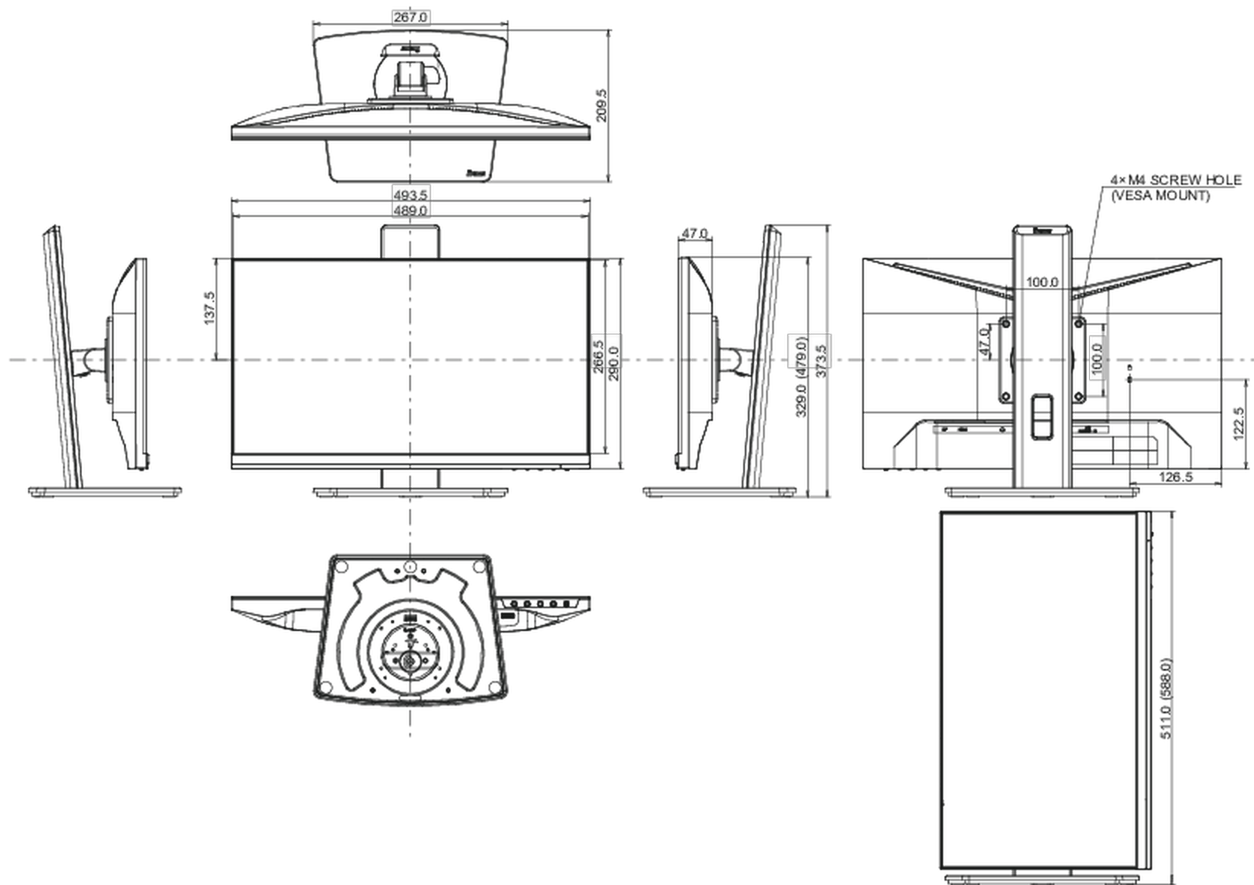

01 PANEEL EIGENSCHAPPEN

Design	ultra slim
Beelddiagonaal	21.5", 54.5cm
Paneel	IPS panel technology LED, matte finish
Resolutie	1920 x 1080 @75Hz (2.1 megapixel Full HD)
Beeldverhouding	16:9
Paneel helderheid	250 cd/m ²
Statisch contrast	1000:1
Advanced contrast	80M:1
Reactietijd (GTG)	3ms
Inkijkhoek	horizontaal/verticaal: 178°/178°, rechts/links: 89°/89°, naar boven/onderen: 89°/89°
Kleurondersteuning	16.7mln (sRGB: 96%; NTSC: 72%)
Horizontale frequentie	30 - 84kHz
Zichtbaar formaat	478.7 x 260.3mm, 18.8 x 10.2"
Pixel pitch	0.249mm
Kleur	mat, zwart

04 MECHANISME

Positieaanpassingen	kantelen
Hoogte-instelling	150mm
Rotatie	90°
Draaibare voet	90°; 45° links; 45° rechts
Kantelhoek	23° omhoog; 5° omlaag
VESA montage	100 x 100mm

05 INBEGREPEN ACCESSOIRES

08 AFMETINGEN / GEWICHT

Product afmetingen B x H x D	493.5 x 329 (479) x 209.5mm
Doos afmetingen B x H x D	605 x 395 x 145mm
Gewicht (zonder doos)	4.3kg
Gewicht (inclusief doos)	5.5kg
EAN code	4948570121137