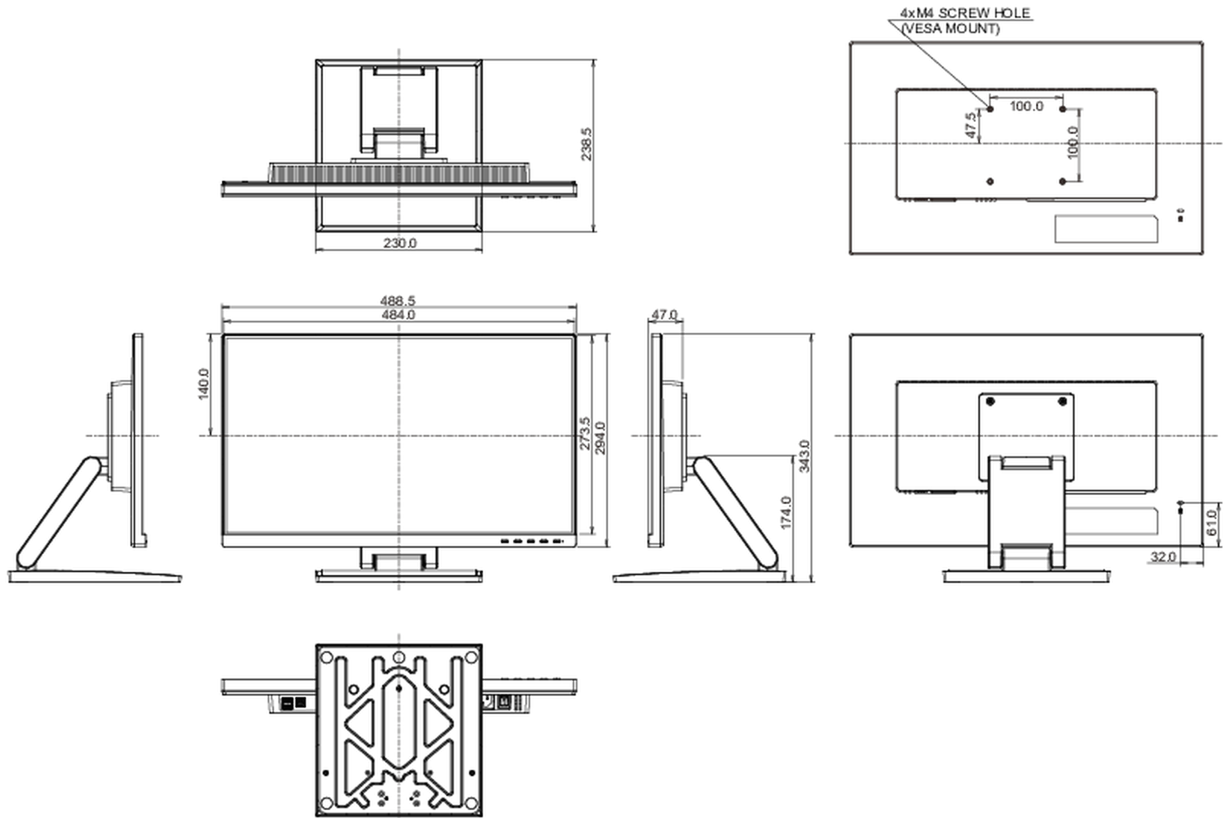

10 AFMETINGEN / GEWICHT

Product afmetingen B x H x D	488.5 x 343 x 238.5mm
Doos afmetingen B x H x D	599 x 389 x 174mm
Gewicht (zonder doos)	4.9kg
Gewicht (zonder voet)	2.7kg
Gewicht (inclusief doos)	6.9kg
EAN code	4948570121212