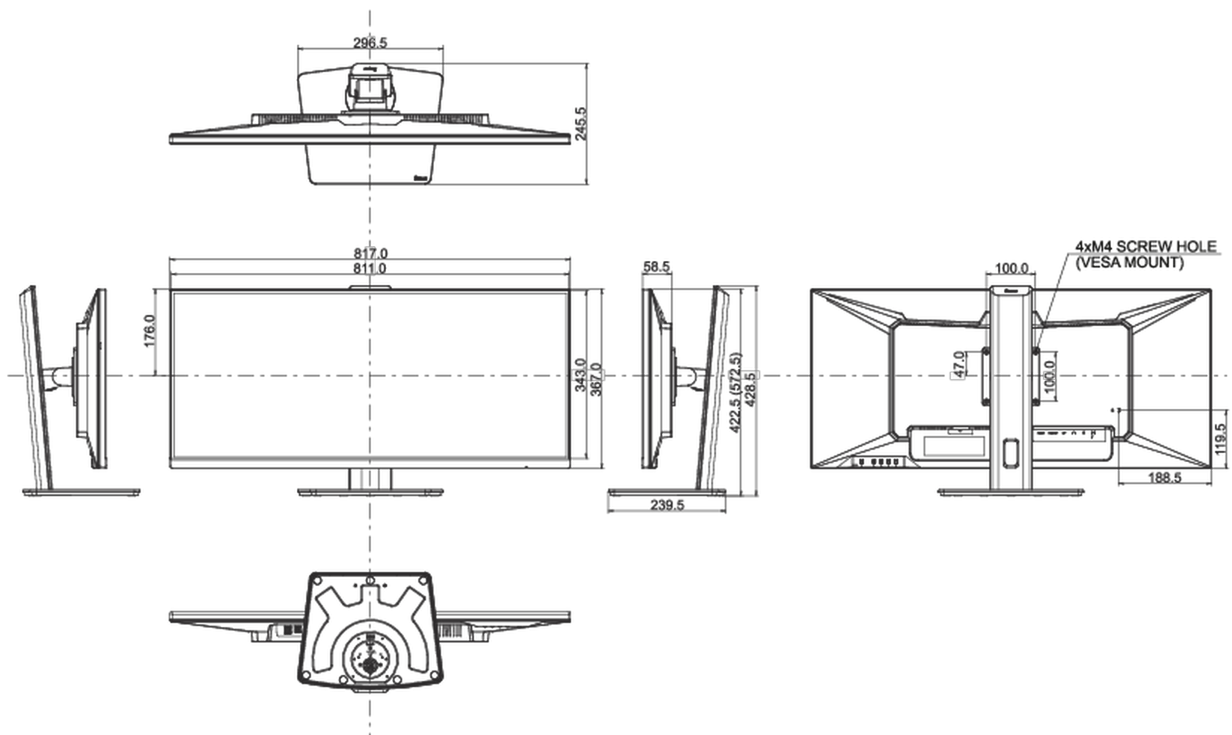

04 MECHANISME

Positieaanpassingen	hoogte, draaien, kantelen
Hoogte-instelling	150mm
Draaibare voet	90°; 45° links; 45° rechts
Kantelhoek	23° omhoog; 5° omlaag
VESA montage	100 x 100mm

Kabelmanagement systeem

Energie efficiëntie klasse (Regulation (EU) 2017/1369)

F

REACH SVHC

meer dan 0.1%: Lood

08 AFMETINGEN / GEWICHT

Product afmetingen B x H x D

817 x 422.5 (572.5) x 245.5mm

Doos afmetingen B x H x D

900 x 188 x 456mm

Gewicht (zonder doos)

9.4kg

Gewicht (inclusief doos)

12.4kg

EAN code

4948570121359

Alle handelsmerken zijn geregistreerd. Gegevens onder voorbehoud van zetfouten. Specificaties kunnen vooraf en zonder opgaaaf van reden gewijzigd worden. Alle LCD-panelen vallen onder ISO-9241-307:2008 inzake pixelfouten.