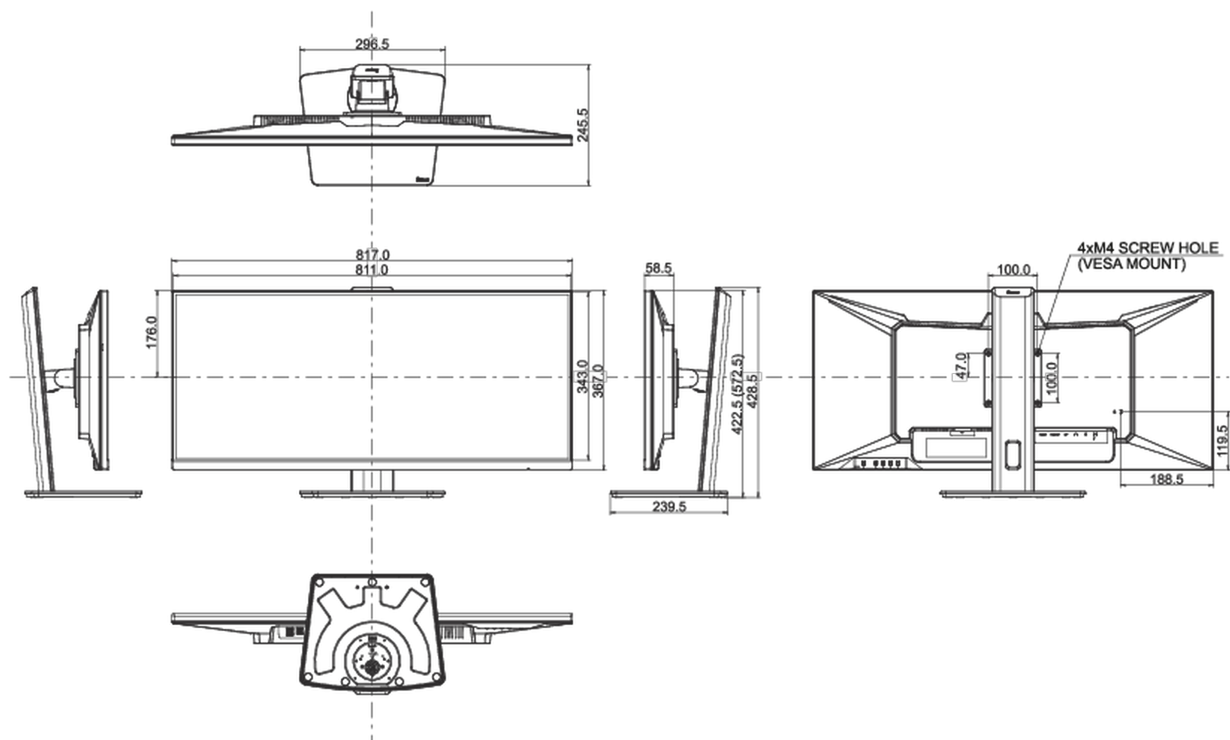

04 MECHANICKÉ ČÁSTI

Úpravy polohy	výška, swivel, náklon
Výškově nastavitelné	150mm
Úhel otočení	90°; 45° na lefo; 45° na parvo
Úhel náklonu	23° nahoru; 5° dolů
VESA	100 x 100mm
Systém správy kabelů	ano

07 UDRŽITELNOST

Předpisy	CE, TÜV-Bauart, EAC, VCCI-B, PSE, RoHS support, ErP, WEEE, REACH, UKCA
Energetická třída (Regulation (EU) 2017/1369)	F
REACH SVHC	nad 0.1% olova

08 ROZMĚRY / HMOTNOST

Rozměry výrobku Š x V x D	817 x 422.5 (572.5) x 245.5mm
Rozměry balení Š x V x D	900 x 188 x 456mm
Váha (bez balení)	9.4kg
Váha (s balením)	12.4kg
EAN code	4948570121359