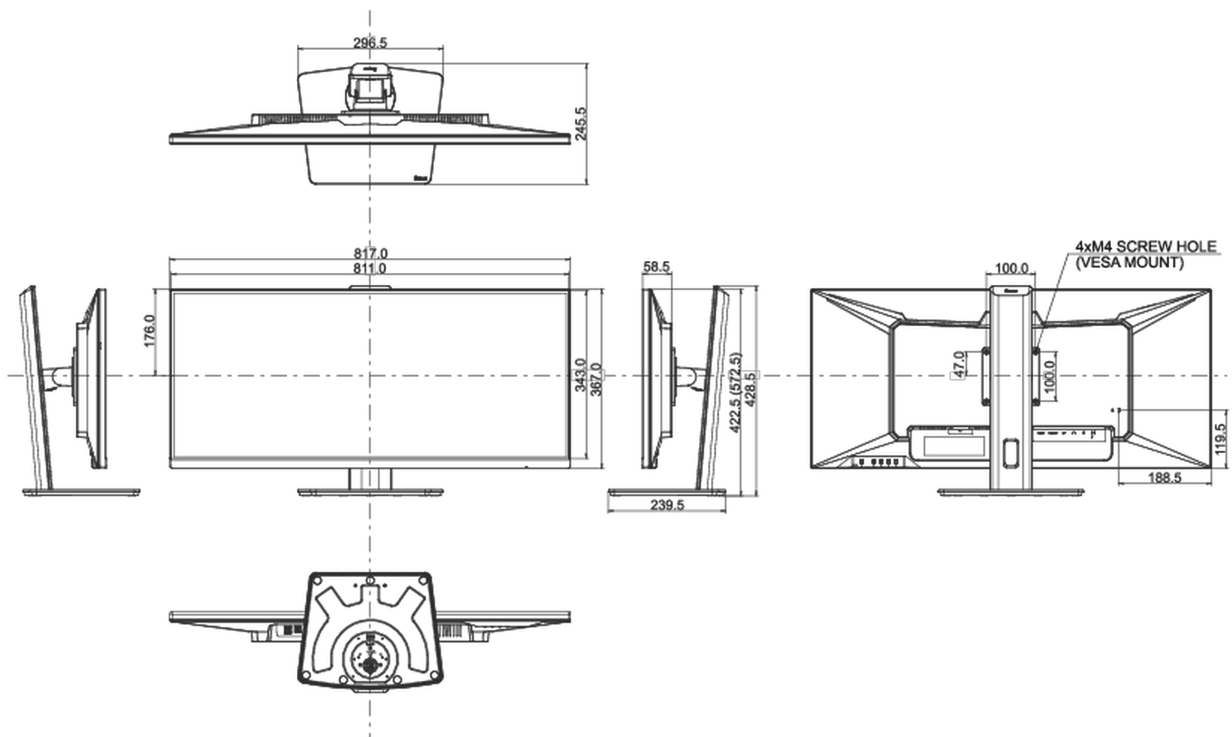

01 DISPLAY EIGENSCHAFTEN

Bilddiagonale	34", 86.7cm
Panel-Technologie	ADS-IPS, matte Oberfläche, Haze 25%
Physikalische Auflösung	3440 x 1440 @75Hz (4.9 megapixel UWQHD)
Bildformat	21:9
Helligkeit	400 cd/m ²
Kontrastverhältnis	1000:1
Erweitertes Kontrast Verhältnis	80M:1
Reaktionszeit (GTG)	4ms
Blickwinkel	horizontal/vertikal: 178°/178°, rechts/links: 89°/89°, nach oben/unten: 89°/89°
Farbunterstützung	16.7mln 8bit (sRGB: 100%, NTSC: 74%)
Horizontalfrequenz	30 - 115kHz
Arbeitsfläche H x B	799.8 x 334.8mm, 31.5 x 13.2"
Pixelabstand	0.233mm
Farbe	matt, schwarz

Energieeffizienzklasse (Regulation (EU) 2017/1369)

F

REACH SVHC

über 0.1% Blei enthalten

08 ABMESSUNGEN / GEWICHT

Produkt Abmessungen B x H x T

817 x 422.5 (572.5) x 245.5mm

Verpackung Abmessungen B x H x T

900 x 188 x 456mm

Gewicht (ohne Verpackung)

9.4kg

Gewicht (inkl Verpackung)

12.4kg

EAN code

4948570121359

Alle Warenzeichen sind eingetragene Handelsmarken. Irrtum und Änderungen in den Spezifikationen vorbehalten. Alle LCD's erfüllen die ISO-9241-307:2008 Pixelfehlerklasse.