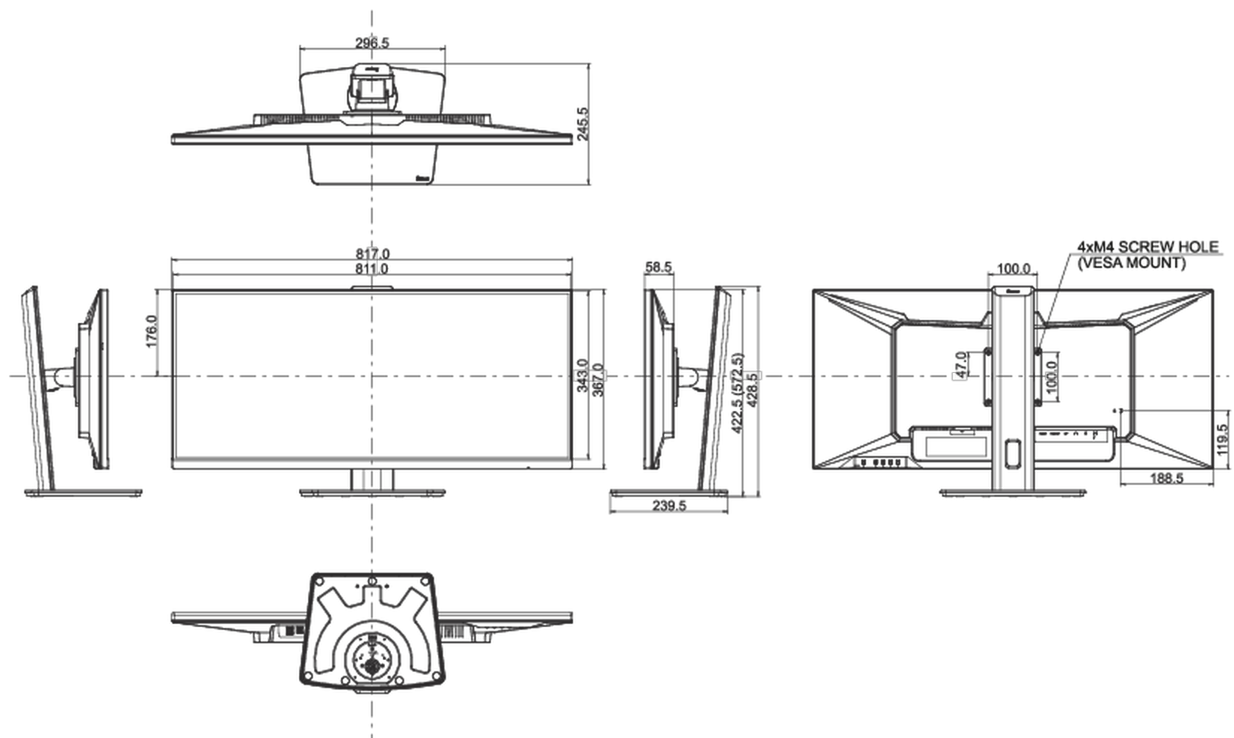

## 01 CARATTERISTICHE DISPLAY

Diagonale	34", 86.7cm
Pannello	ADS-IPS, finitura opaca, opacità 25%
Risoluzione nativa	3440 x 1440 @75Hz (4.9 megapixel UWQHD)
Format	21:9
Luminosità	400 cd/m <sup>2</sup>
Contrasto statico	1000:1
Contrasto avanzato	80M:1
Tempo di risposta (GTG)	4ms
Angolo di visione	orizzontale/verticale: 178°/178°, sinistra/destra 89°/89°, alto/giù: 89°/89°
Supporta colore	16.7mIn 8bit (sRGB: 100%, NTSC: 74%)
Siincronizzazione orizzontale	30 - 115kHz
Angolo di visione L x H	799.8 x 334.8mm, 31.5 x 13.2"
Pixel pitch	0.233mm
Color	opaca, nero

## 04 MECCANICA

Regolazione posizione display	altezza, swivel, tilt
Regolazione altezza	150mm
Snodo	90°; 45° sinistra; 45° destro
Angolo di inclinazione	23° alto; 5° giù
Montaggio VESA	100 x 100mm
Passaggio cavi	si

## 08 DIMENSIONI / PESO

Prodotti dimensioni L x H x P	817 x 422.5 (572.5) x 245.5mm
Box dimensioni L x H x P	900 x 188 x 456mm
Peso (netto)	9.4kg
Peso (lordo)	12.4kg
EAN code	4948570121359

*Tutti i marchi e i marchi registrati citati. E & O E. Specifiche soggette a modifiche senza preavviso. Tutti i display LCD è conforme alla norma ISO-9241-307:2008 in connessione con difetti dei pixel.*