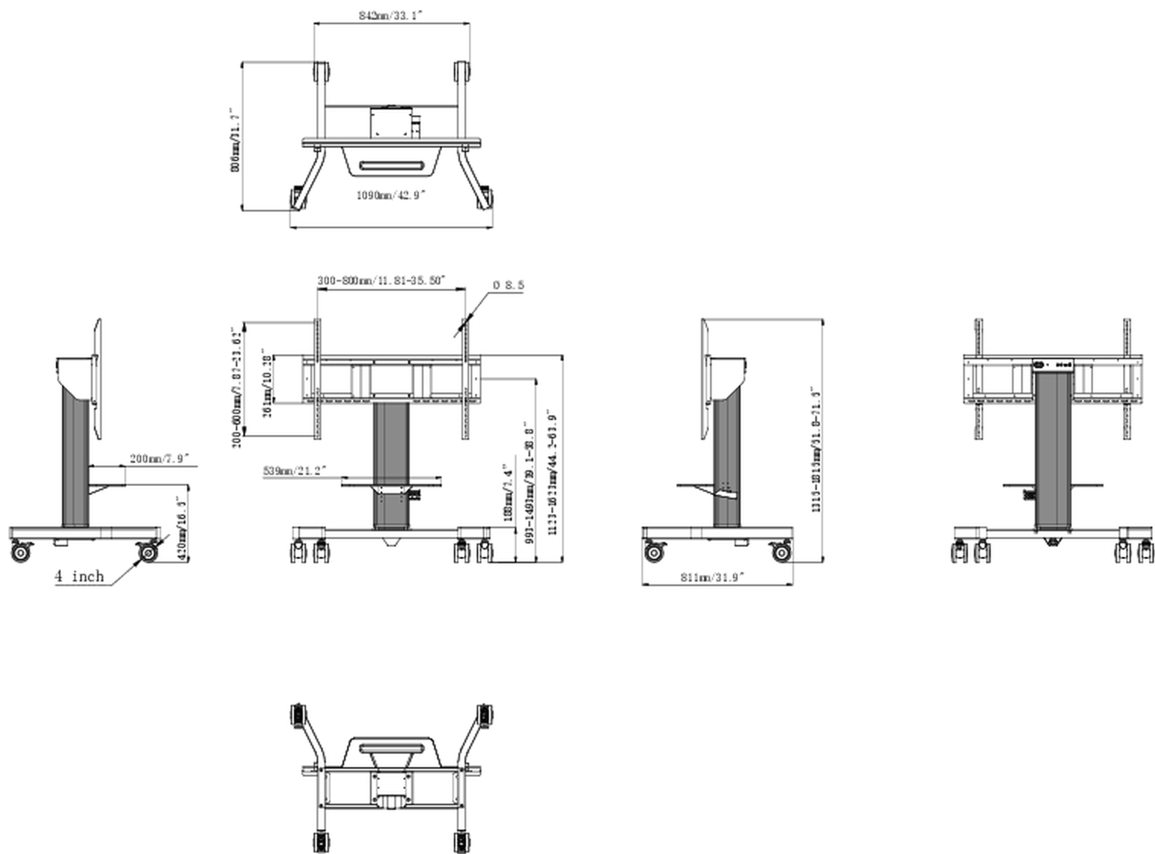

Élévateur de sol électrique à colonne unique sur roulettes avec supports de fixation faciles à monter et étagère pour ordinateur portable

Un chariot motorisé anti-collision pour les écrans tactiles jusqu'à VESA 800x600mm. Ce produit est unique en raison de la taille de son écran et de son montage facile grâce aux supports "tirez et relâchez".

Les roulettes omnidirectionnelles de 4 pouces permettent de le déplacer facilement et en toute sécurité. Ce support mobile à réglage électrique de la hauteur offre un réglage silencieux de la hauteur et un support d'écran intégré contenant la plupart des modèles VESA, ce qui le rend adapté à presque tous les écrans. La taille maximale de l'écran supporté est de 86", le poids maximal est de 100 kg.

01 LES SPÉCIFICATIONS

Nombre d'écrans	1
Taille d'écran	43" - 65"
Régulation de la hauteur	500mm, Centre of the screen is 991 - 1491mm
Max poids	100kg / moniteur
VESA min	300 x 200mm
VESA max	800 x 600mm

02 DIMENSIONS / POIDS

Dimensions produit L x H x P 1090 x 1815 x 806mm

Dimensions de la boîte L x H x P 1100 x 270 x 620mm

Poids (sans boîte) 41.8kg

Poids (avec boîte) 45.7kg

Code EAN 4948570033102

Toutes les marques nommées sur ce site sont des marques déposées. iiyama ne pourra être tenu responsable d'éventuelles erreurs ou omissions contenues sur ce site. Tous les écrans LCD iiyama sont conformes à la norme ISO-9241-307:2008 pour ce qui concerne les défauts de pixel.