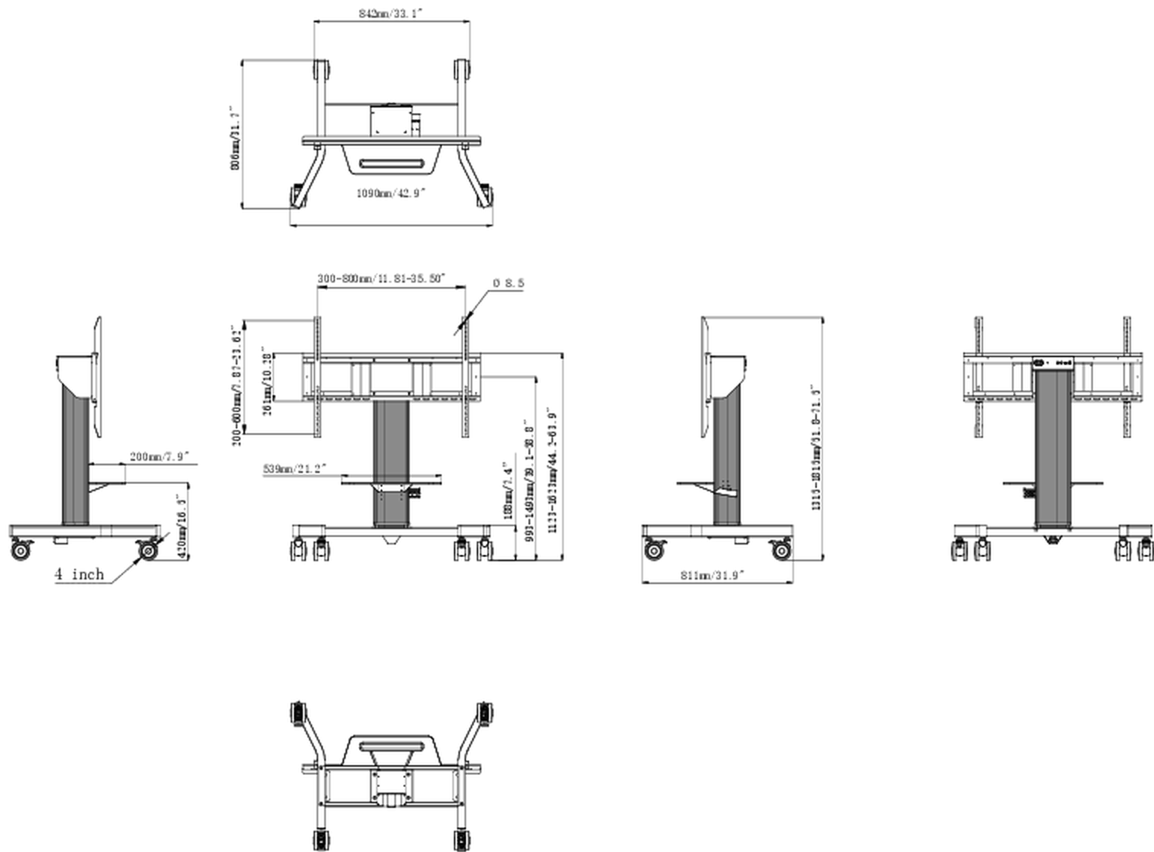

Les roulettes omnidirectionnelles de 4 pouces permettent de le déplacer facilement et en toute sécurité. Ce support mobile à réglage électrique de la hauteur offre un réglage silencieux de la hauteur et un support d'écran intégré contenant la plupart des modèles VESA, ce qui le rend adapté à presque tous les écrans. La taille maximale de l'écran supporté est de 86", le poids maximal est de 100 kg.

01 LES SPÉCIFICATIONS

Nombre d'écrans	1
Taille d'écran	43" - 65"
Régulation de la hauteur	500mm, Centre of the screen is 991 - 1491mm
Max poids	100kg / moniteur
VESA min	300 x 200mm
VESA max	800 x 600mm

02 DIMENSIONS / POIDS

Dimensions produit L x H x P 1090 x 1815 x 806mm

Dimensions de la boîte L x H x P 1100 x 270 x 620mm

Poids (sans boîte) 41.8kg

Poids (avec boîte) 45.7kg

Code EAN 4948570033102

Toutes les marques nommées sur ce site sont des marques déposées. iiyama ne pourra être tenu responsable d'éventuelles erreurs ou omissions contenues sur ce site. Tous les écrans LCD iiyama sont conformes à la norme ISO-9241-307:2008 pour ce qui concerne les défauts de pixel.