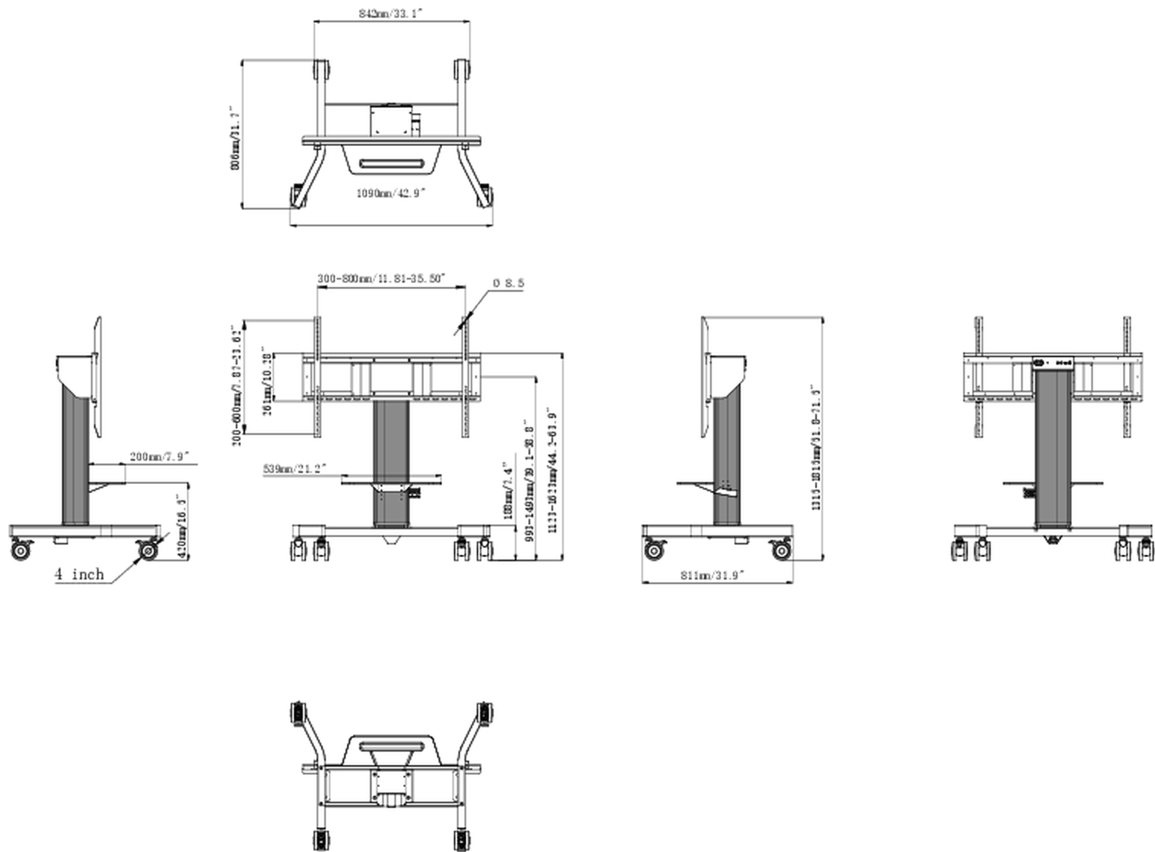

Single column electric floor lift on wheels with easy mount brackets and laptop shelf

An anti-collision, motorized trolley for Touchscreens up to VESA 800x600mm. This product is unique because of its screen size and easy mount with "pull & release" brackets. This mobile stand with electrical height adjustment provides a silent height adjustment.

The 4-inch muting castor omni directional wheels make it easy and save to move the car around. The integrated screen bracket containing most VESA patterns, making it suitable for almost every display. Max supported display size is 86", max weight is 100kg. The laptop shelf can be installed on the height adjustable part of the column and conveniently moves up and down as required.

01 TECHNICAL SPECIFICATION

Number of screens	1
Screen size	43" - 65"
Height adjustment	500mm, Centre of the screen is 991 - 1491mm
Max weight capacity	100kg / монитор
VESA minimum	300 x 200mm
VESA maximum	800 x 600mm
Extra	Laptop shelf, "pull & release" mounting brackets, 4-inch muting castor omni directional wheels

02 РАЗМЕР / ВЕС

Размер продукта Ш x В x Г 1090 x 1815 x 806мм

Размер коробки Ш x В x Г 1100 x 270 x 620мм

Вес (без упаковки) 41.8кг

Вес (с упаковкой) 45.7кг

EAN код 4948570033102

Все товарные знаки и торговые марки являются собственностью их владельцев и они защищены. Ошибки и изменения допускаются. Спецификации могут быть изменены без уведомления. Все LCD мониторы соответствуют стандарту ISO-9241-307:2008 по политике битых пикселей.