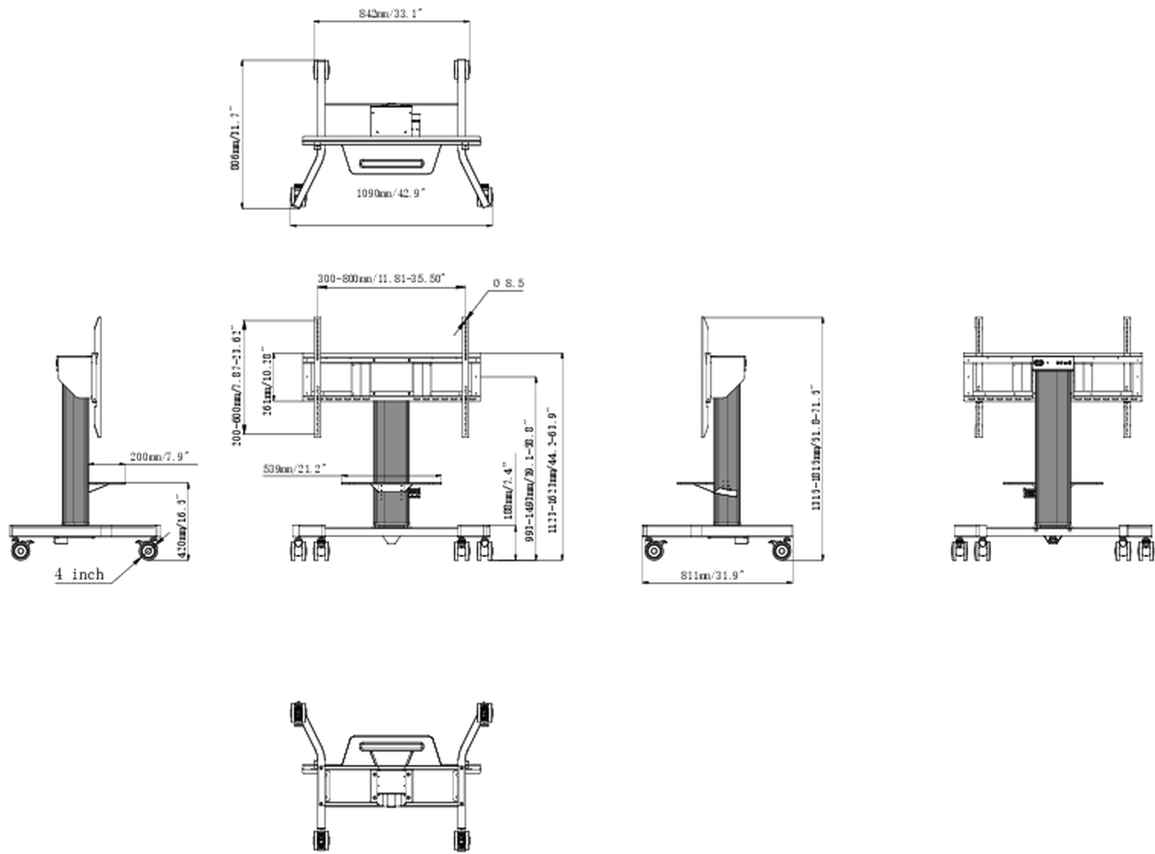

The 4-inch muting castor omni directional wheels make it easy and save to move the car around. The integrated screen bracket containing most VESA patterns, making it suitable for almost every display. Max supported display size is 86", max weight is 100kg. The laptop shelf can be installed on the height adjustable part of the column and conveniently moves up and down as required.

01 TECHNICAL SPECIFICATION

Number of screens	1
Screen size	43" - 65"
Height adjustment	500mm, Centre of the screen is 991 - 1491mm
Max weight capacity	100kg / монитор
VESA minimum	300 x 200mm
VESA maximum	800 x 600mm
Extra	Laptop shelf, "pull & release" mounting brackets, 4-inch muting castor omni directional wheels

02 РАЗМЕР / ВЕС

Размер продукта Ш x В x Г 1090 x 1815 x 806мм

Размер коробки Ш x В x Г 1100 x 270 x 620мм

Вес (без упаковки) 41.8кг

Вес (с упаковкой) 45.7кг

EAN код 4948570033102

Все товарные знаки и торговые марки являются собственностью их владельцев и они защищены. Ошибки и изменения допускаются. Спецификации могут быть изменены без уведомления. Все LCD мониторы соответствуют стандарту ISO-9241-307:2008 по политике битых пикселей.