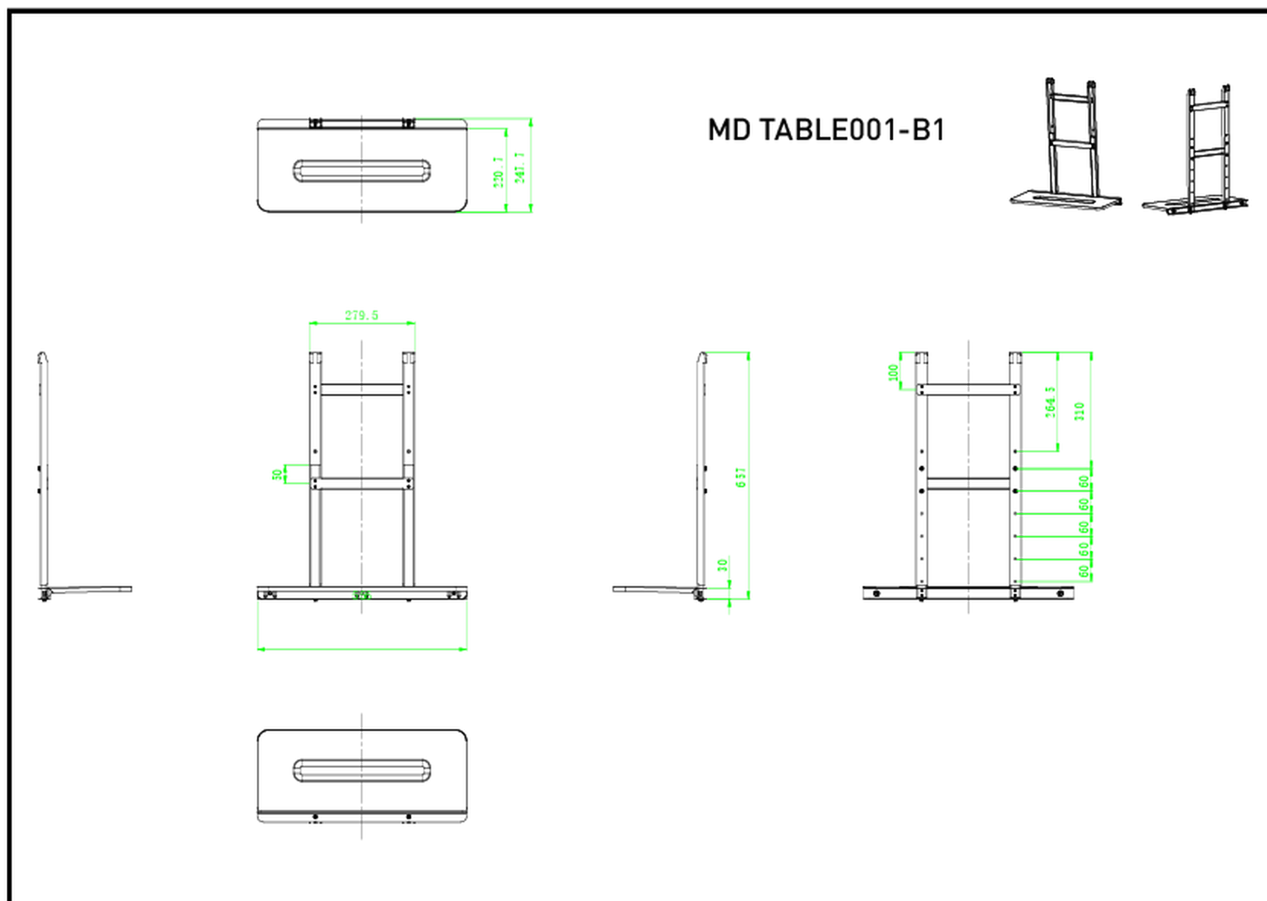

Ripiano per laptop

Questo ripiano per laptop è un accessorio opzionale compatibile con [MD WLIFT1021-B1](#). Può essere utilizzato, ad esempio, per posizionare un computer portatile davanti ad un display di grande formato su una piattaforma di sollevamento. Peso massimo supportato fino a 10kg.

01 SPECIFICHE TECNICHE

Peso massimo

10kg / monitor

02 DIMENSIONI / PESO

Prodotti dimensioni L x H x P

556 x 657 x 247.7mm

EAN code

4948570033119

03 INFORMAZIONI CONNESSE

Prodotti correlati

[MD WLIFT1021-B1](#)

Tutti i marchi e i marchi registrati citati. E & O E. Specifiche soggette a modifiche senza preavviso. Tutti i display LCD è conforme alla norma ISO-9241-307:2008 in connessione con difetti dei pixel.