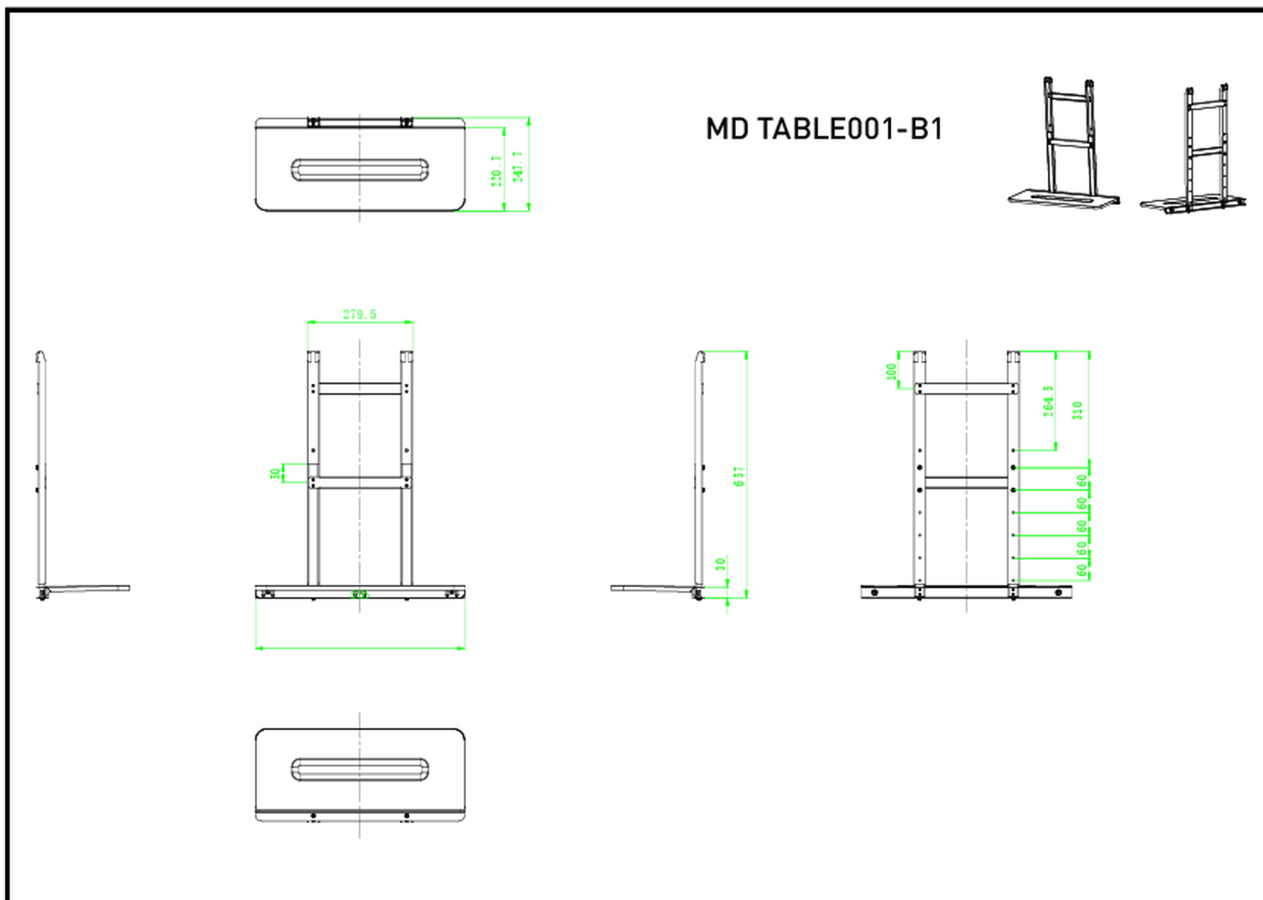

Ripiano per laptop

Questo ripiano per laptop è un accessorio opzionale compatibile con [MD WLIFT1021-B1](#). Può essere utilizzato, ad esempio, per posizionare un computer portatile davanti ad un display di grande formato su una piattaforma di sollevamento. Peso massimo supportato fino a 10kg.

01 SPECIFICHE TECNICHE

Peso massimo

10kg / monitor

02 DIMENSIONI / PESO

Prodotti dimensioni L x H x P

556 x 657 x 247.7mm

EAN code

4948570033119

03 INFORMAZIONI CONNESSE

Prodotti correlati

[MD WLIFT1021-B1](#)

Tutti i marchi e i marchi registrati citati. E & O E. Specifiche soggette a modifiche senza preavviso. Tutti i display LCD è conforme alla norma ISO-9241-307:2008 in connessione con difetti dei pixel.