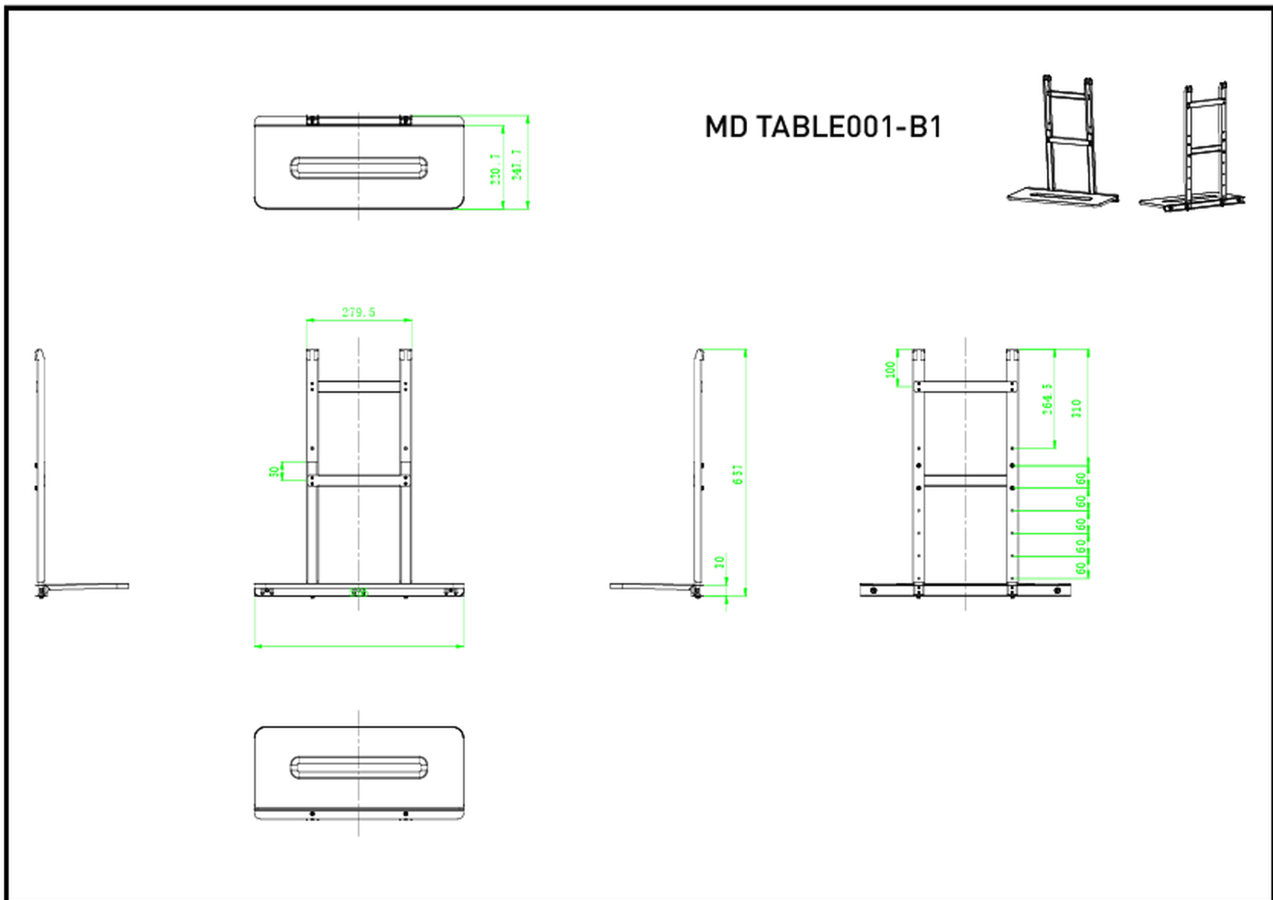

### Plank voor laptop

Deze laptopplank is een optioneel accessoire dat compatibel is met de [MD WLIFT1021-B1](#). Kan gebruikt worden om een laptop voor een groot formaat display op een liftstandaard te plaatsen. Hij kan een computer dragen met een maximaal gewicht van 10 kg.

### 01 PRODUCT BROCHURE

Max gewicht

10kg / monitor

## 02 AFMETINGEN / GEWICHT

Product afmetingen B x H x D

556 x 657 x 247.7mm

EAN code

4948570033119