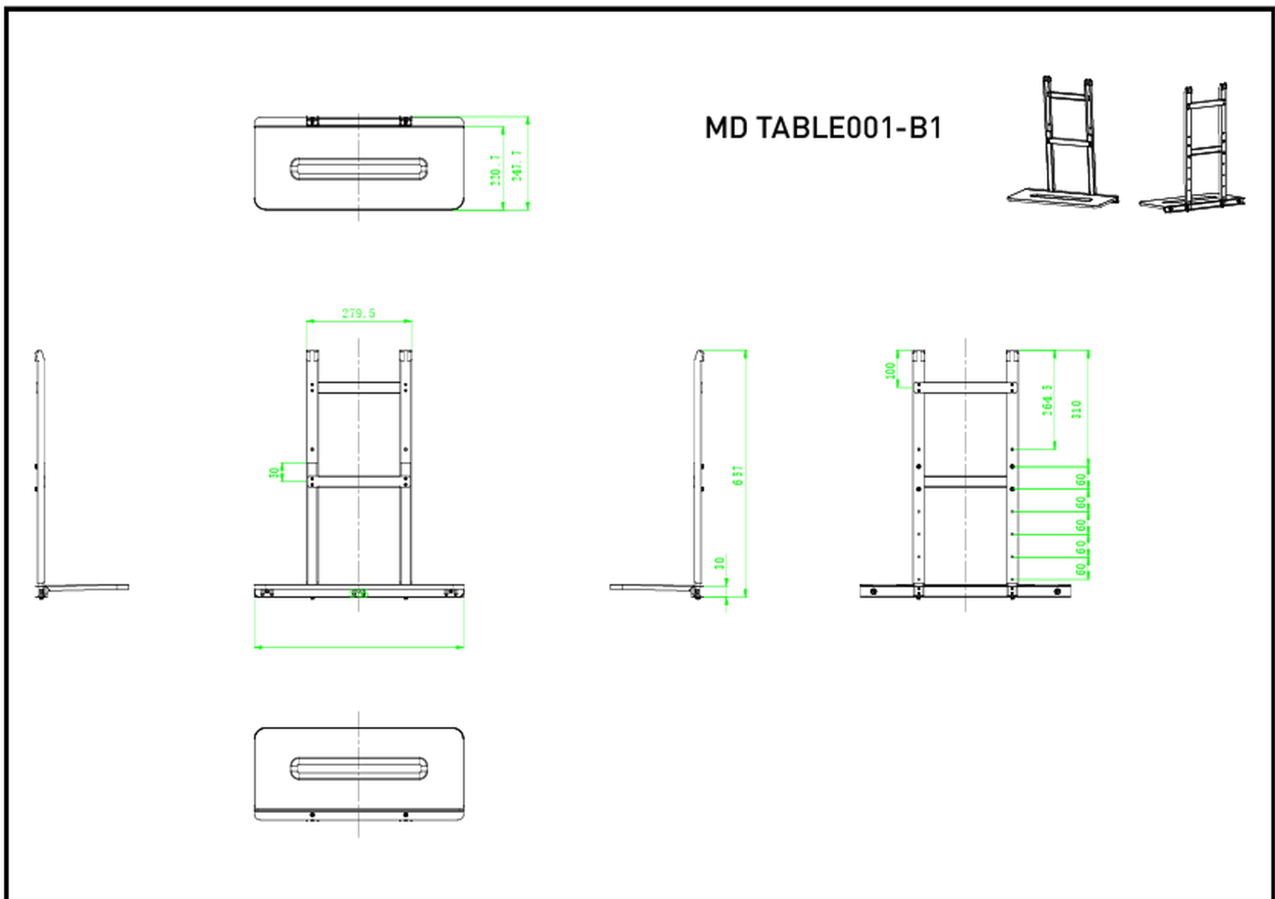

### Plank voor laptop

Deze laptopplank is een optioneel accessoire dat compatibel is met de [MD WLIFT1021-B1](#). Kan gebruikt worden om een laptop voor een groot formaat display op een liftstandaard te plaatsen. Hij kan een computer dragen met een maximaal gewicht van 10 kg.

### 01 PRODUCT BROCHURE

Max gewicht

10kg / monitor

## 02 AFMETINGEN / GEWICHT

Product afmetingen B x H x D

556 x 657 x 247.7mm

EAN code

4948570033119