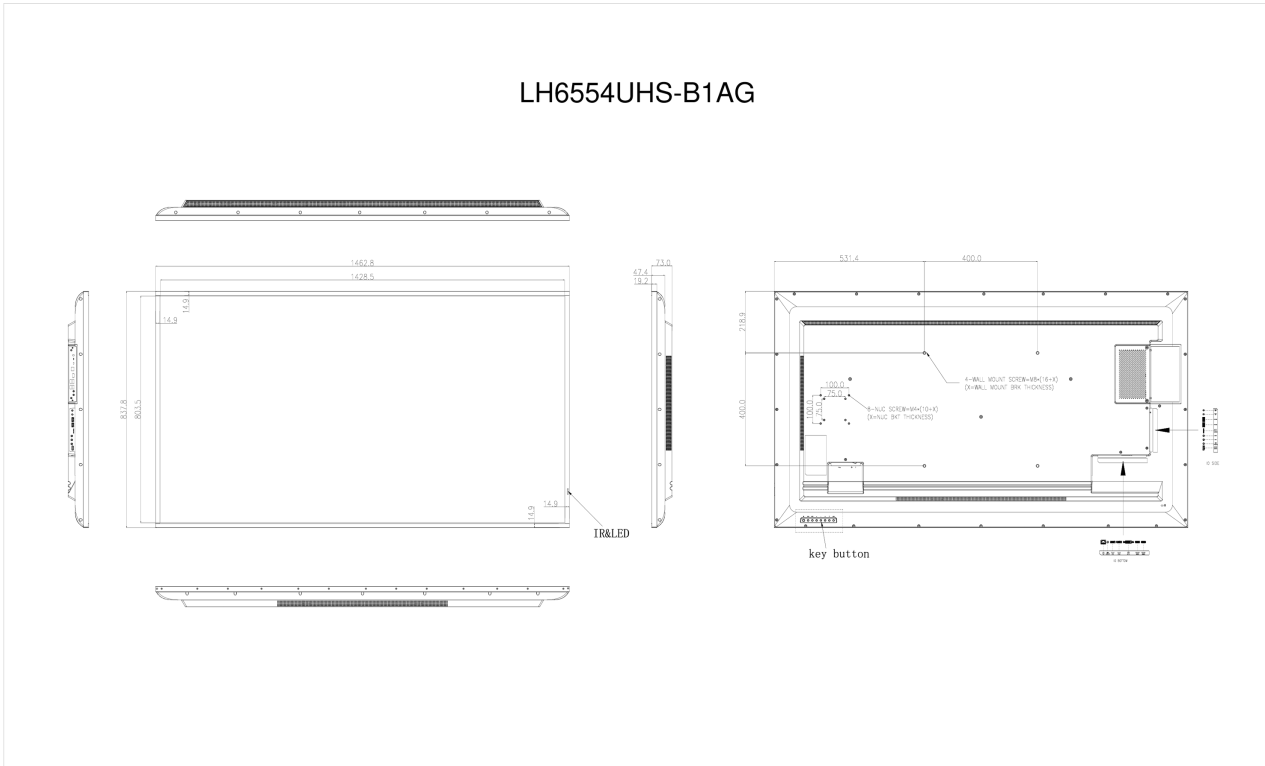

LH6554UHS-B1AG

Alle handelsmerken zijn geregistreerd. Gegevens onder voorbehoud van zetfouten. Specificaties kunnen vooraf en zonder opgave van reden gewijzigd worden. Alle LCD-panels vallen onder ISO-9241-307:2008 inzake pixelfouten.

© IYAMA CORPORATION. ALL RIGHTS RESERVED