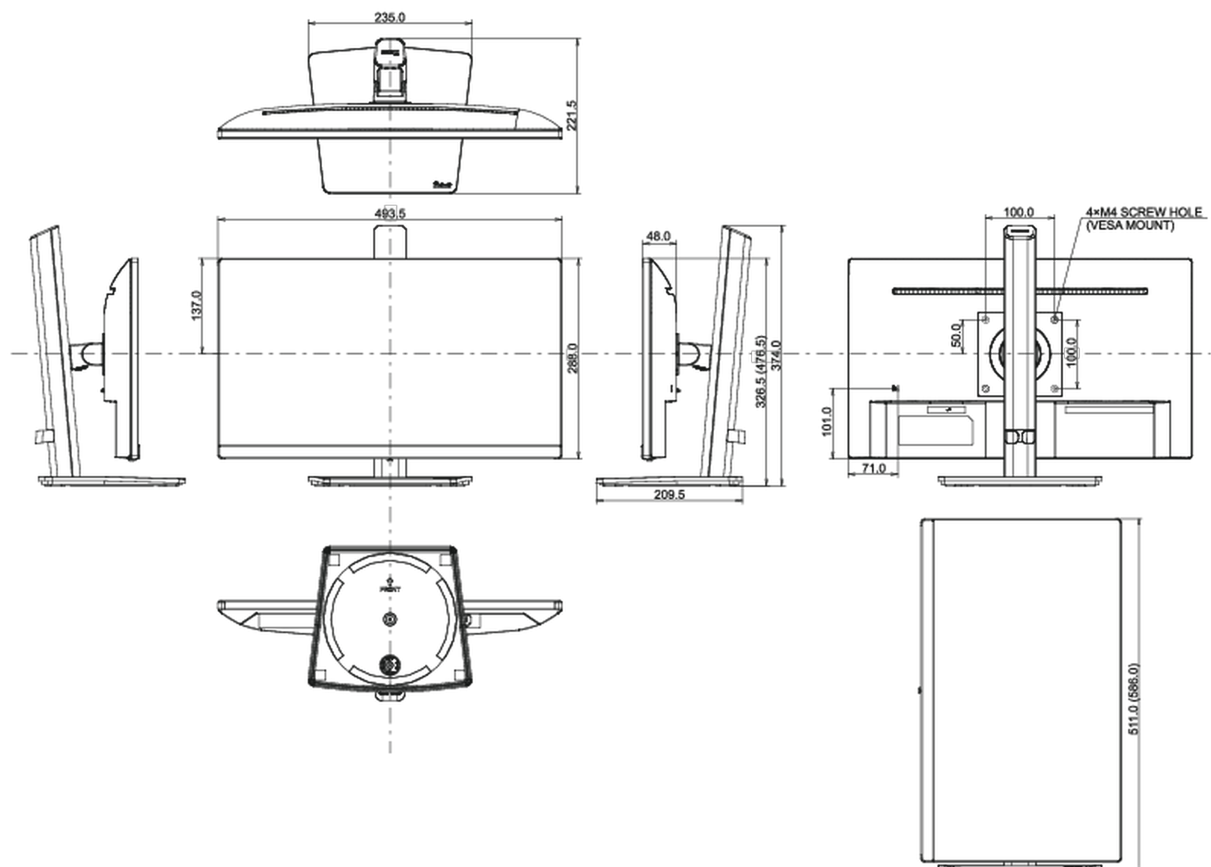

## 04 MECHANISME

Positieaanpassingen	hoogte, draaien, kantelen, pivot (rotatie aan beide zijden)
Hoogte-instelling	150mm
Rotatie	90°
Draaibare voet	90°; 45° links; 45° rechts
Kantelhoek	23° omhoog; 5° omlaag

## 08 AFMETINGEN / GEWICHT

Product afmetingen B x H x D	493.5 x 326.5 (476.5) x 209.5mm
Doos afmetingen B x H x D	615 x 125 x 400mm
Gewicht (zonder doos)	4.2kg
Gewicht (inclusief doos)	5.0kg
EAN code	4948570121946