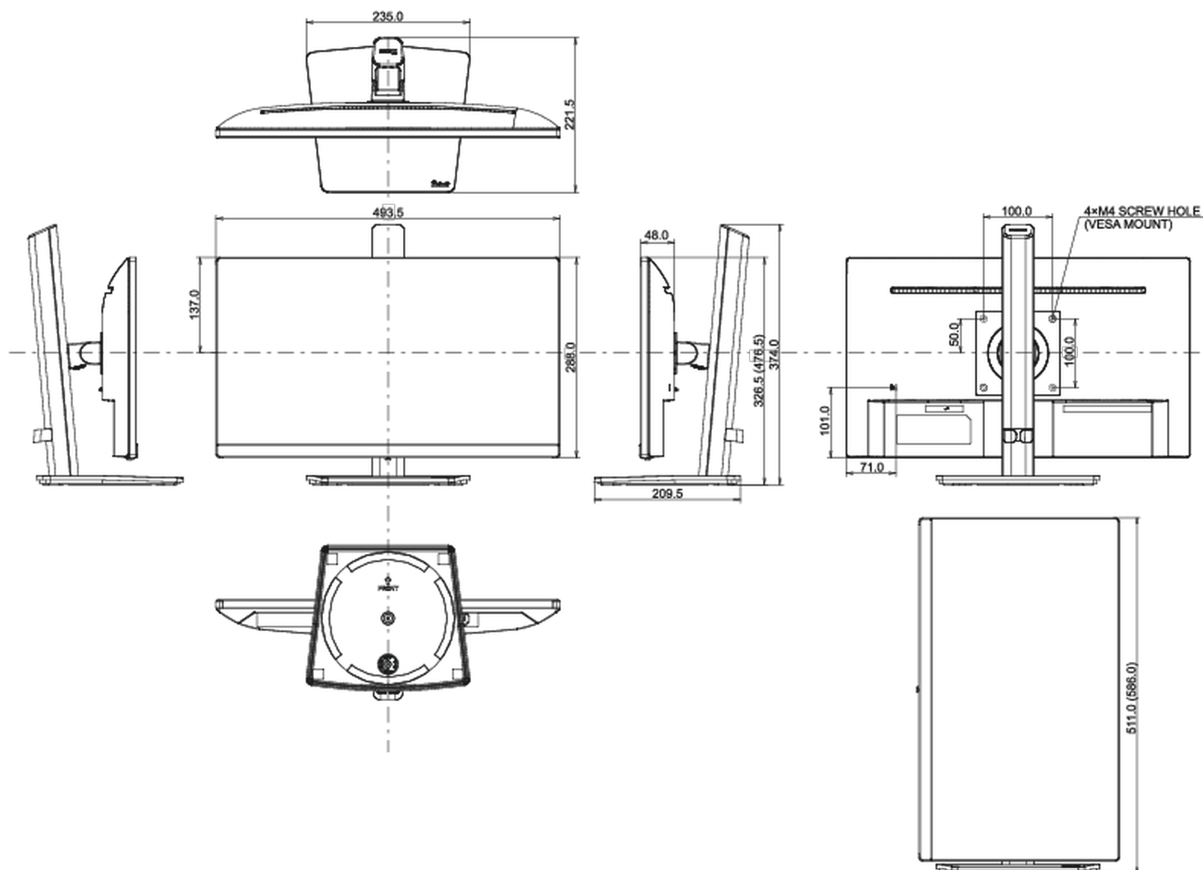

D

REACH SVHC

nad 0.1% olova

08 ROZMĚRY / HMOTNOST

Rozměry výrobku Š x V x D

493.5 x 326.5 (476.5) x 209.5mm

Rozměry balení Š x V x D

615 x 125 x 400mm

Váha (bez balení)

4.2kg

Váha (s balením)

5.0kg

EAN code

4948570121946

Všechny ochranné známky jsou registrovány a chráněny. Vyhrazené právo na změny. Veškeré ploché panely LCD splňují normu ISO-9241-307:2008 v oblasti počtu vadných pixelů.