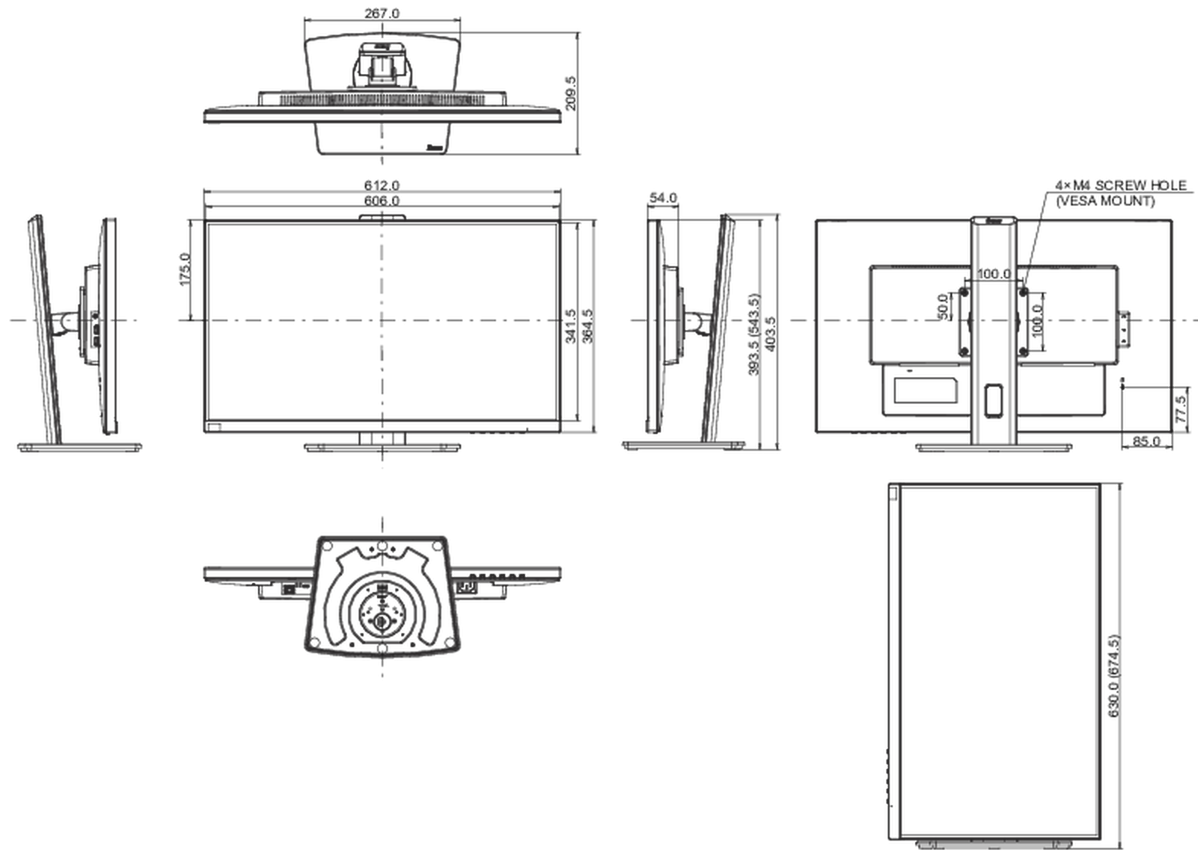

Alle handelsmerken zijn geregistreerd. Gegevens onder voorbehoud van zetfouten. Specificaties kunnen vooraf en zonder opgave van reden gewijzigd worden. Alle LCD-panelen vallen onder ISO-9241-307:2008 inzake pixelfouten.

© IIYAMA CORPORATION. ALL RIGHTS RESERVED