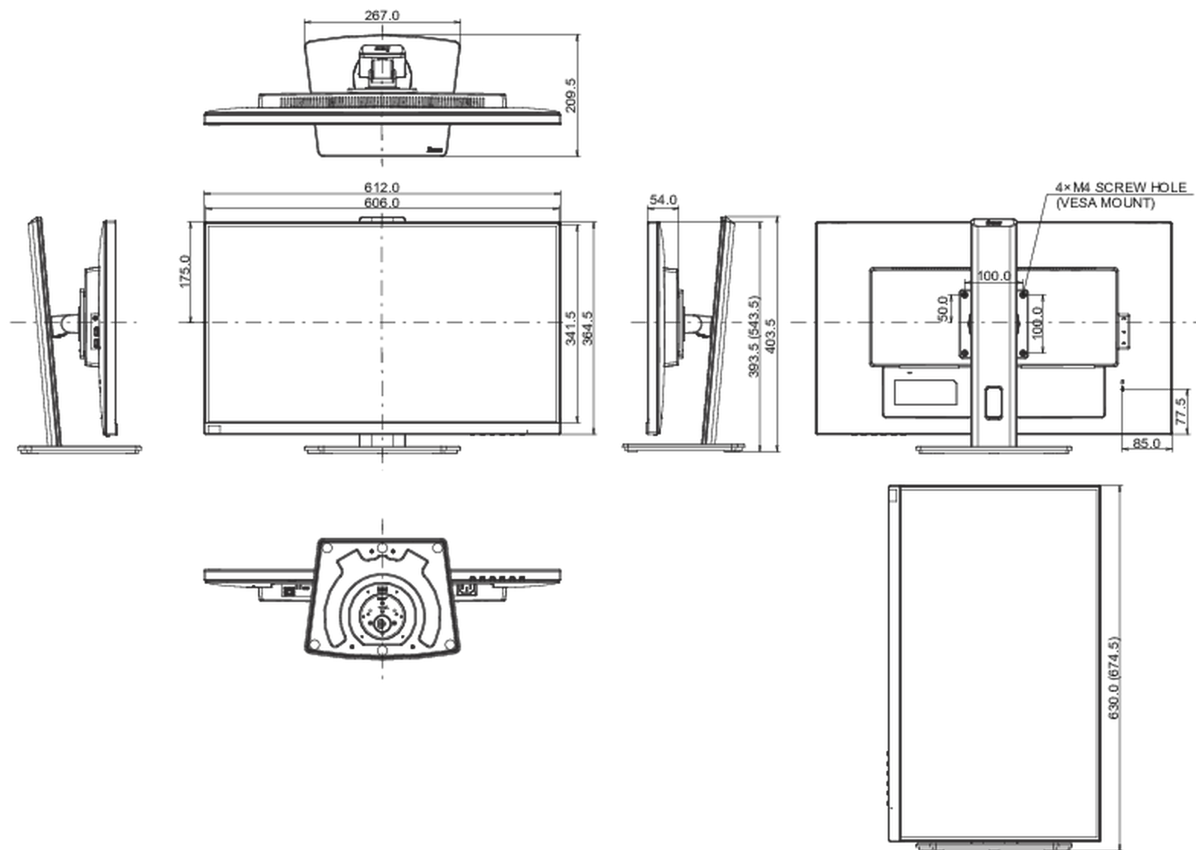

## 08 РАЗМЕР / ВЕС

Размер продукта Ш x В x Г	612 x 393.5 (543.5) x 209.5мм
Размер коробки Ш x В x Г	693 x 170 x 440мм
Вес (без упаковки)	6.6кг
Вес (с упаковкой)	8.4кг
EAN код	4948570121779

Все товарные знаки и торговые марки являются собственностью их владельцев и они защищены. Ошибки и изменения допускаются. Спецификации могут быть изменены без уведомления. Все LCD мониторы соответствуют стандарту ISO-9241-307:2008 по политике битых пикселей.