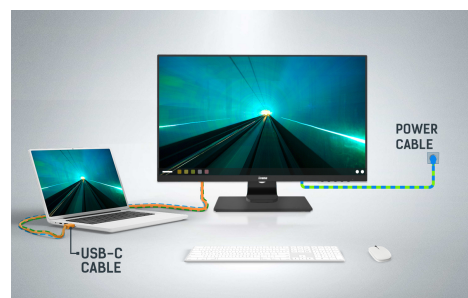

USB-C

Avec un câble, vous pouvez charger votre ordinateur portable, connecter la vidéo (mode DP-alt) et vous connecter à vos périphériques via le HUB USB 3.0 intégré.