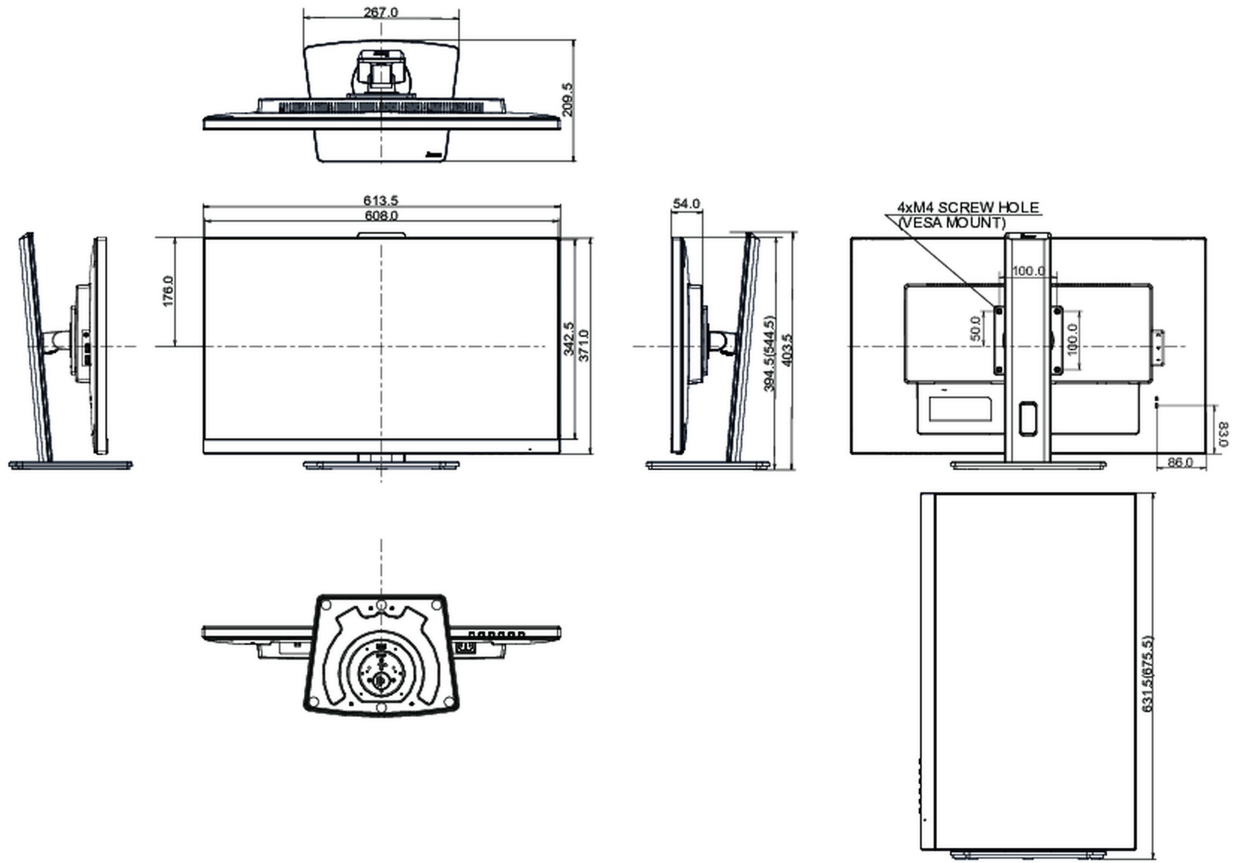

Avec un câble, vous pouvez charger votre ordinateur portable, connecter la vidéo (mode DP-alt) et vous connecter à vos périphériques via le HUB USB 3.0 intégré.

01 CARACTÉRISTIQUES DE L'ÉCRAN

Design	3 côtés sans bordure
Diagonale	27", 68.5cm
Matrice	IPS Panel Technology LED, finition mate
Résolution native	2560 x 1440 @75Hz (3.7megapixel WQHD)
Le ratio d'aspect	16:9
Luminosité	350 cd/m ²
Contraste	1000:1
Contraste dynamique	80M:1
Temps de réponse (GTG)	4ms
Angle de vision	horizontal/vertical: 178°/178°, droit/gauche: 89°/89°, en avant/en arrière: 89°/89°
Couleurs supportées	16.7mIn (sRGB: 99%; NTSC: 72%)
Fréquence horizontale	30 - 120kHz
Surface de travail H x L	596.7 x 335.7mm, 23.5 x 13.2"
Taille du pixel	0.233mm
Couleur	mate, noir

04 MECANIQUE

Réglages Position Image	hauteur, angle H, angle V, pivot (rotation des deux côtés)
RÉGULATION DE LA HAUTEUR	150mm
Rotation (fonction PIVOT)	90°
Angle de rotation	90°; 45° gauche; 45° droit
Angle d'inclinaison	23° en avant; 5° en arrière

Montage VESA	100 x 100mm
Système de gestion de passage des câbles	oui

05 ACCESSOIRES INCLUS

Câbles	câble d'alimentation, HDMI, DP, USB-C
Autres	guide démarrage rapide, guide de sécurité

06 GESTION DE L'ÉNERGIE

08 DIMENSIONS / POIDS

Dimensions produit L x H x P	613.5 x 394.5 (544.5) x 209.5mm
Dimensions de la boîte L x H x P	693 x 170 x 446mm
Poids (sans boîte)	6.8kg
Poids (avec boîte)	8.4kg
Code EAN	4948570121663