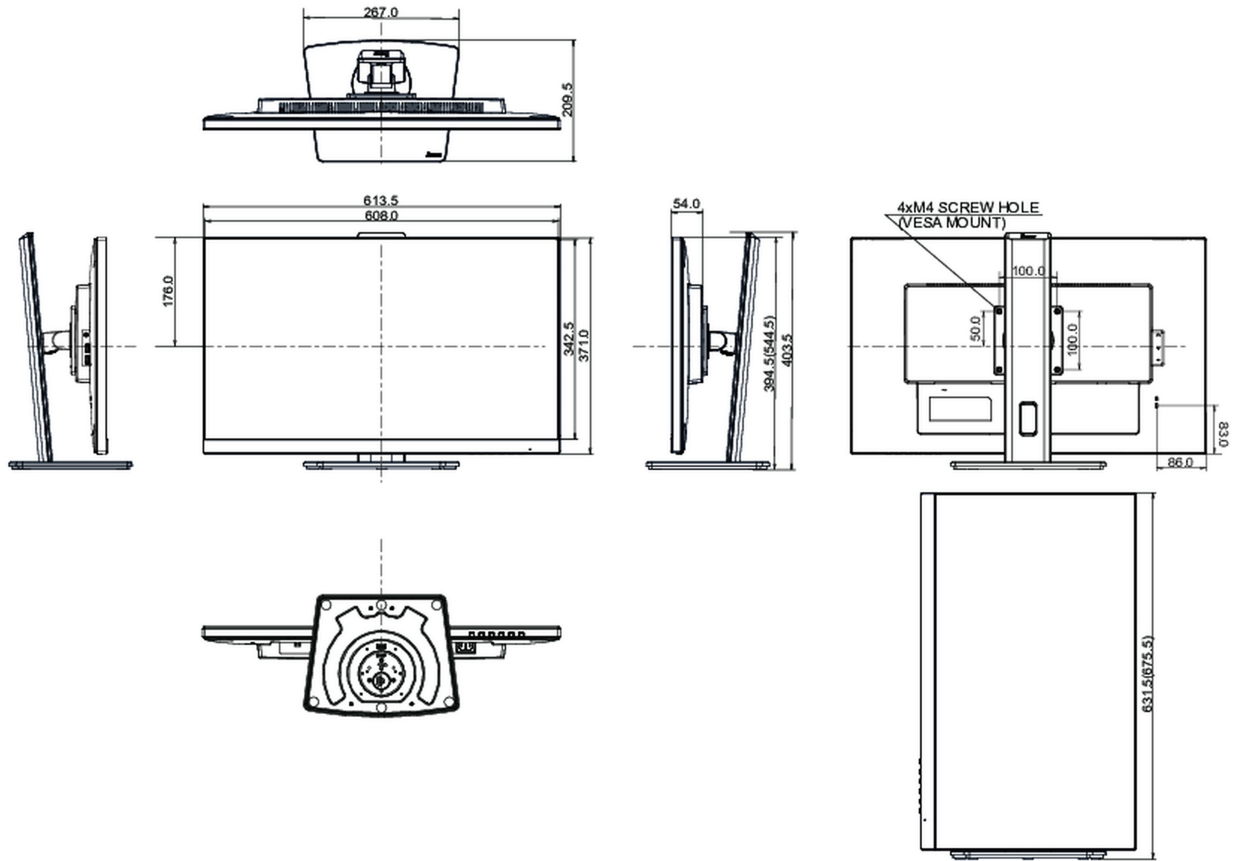

USB-C

Via de ingebouwde USB 3.0 HUB kunt met één kabel uw laptop opladen, video aansluiten (DP-alt-modus) en verbinding maken met uw randapparatuur.

01 PANEEL EIGENSCHAPPEN

Design	ultra slim
Beelddiagonaal	27", 68.5cm
Paneel	IPS Panel Technology LED, matte finish
Resolutie	2560 x 1440 @75Hz (3.7megapixel WQHD)
Beeldverhouding	16:9
Paneel helderheid	350 cd/m ²
Statisch contrast	1000:1
Advanced contrast	80M:1
Reactietijd (GTG)	4ms
Inkijkhoek	horizontaal/verticaal: 178°/178°, rechts/links: 89°/89°, naar boven/onderen: 89°/89°
Kleurondersteuning	16.7mln (sRGB: 99%; NTSC: 72%)
Horizontale frequentie	30 - 120kHz
Zichtbaar formaat	596.7 x 335.7mm, 23.5 x 13.2"
Pixel pitch	0.233mm
Kleur	mat, zwart

04 MECHANISME

Positieaanpassingen	hoogte, draaien, kantelen, pivot (rotatie aan beide zijden)
Hoogte-instelling	150mm
Rotatie	90°
Draaibare voet	90°; 45° links; 45° rechts
Kantelhoek	23° omhoog; 5° omlaag

VESA montage	100 x 100mm
Kabelmanagement systeem	ja

05 INBEGREPEN ACCESSOIRES

Kabels	Stroom, HDMI, DP, USB-C
Overige	Quick guide handleiding, veiligheidsinstructies

06 POWER-MANAGEMENT

Voeding	intern
Stroomvoorziening	AC 100 - 240V, 50/60Hz
Energieverbruik	21W typisch, 0.5W stand by, 0.3W uit modus

08 AFMETINGEN / GEWICHT

Product afmetingen B x H x D	613.5 x 394.5 (544.5) x 209.5mm
Doos afmetingen B x H x D	693 x 170 x 446mm
Gewicht (zonder doos)	6.8kg
Gewicht (inclusief doos)	8.4kg
EAN code	4948570121663