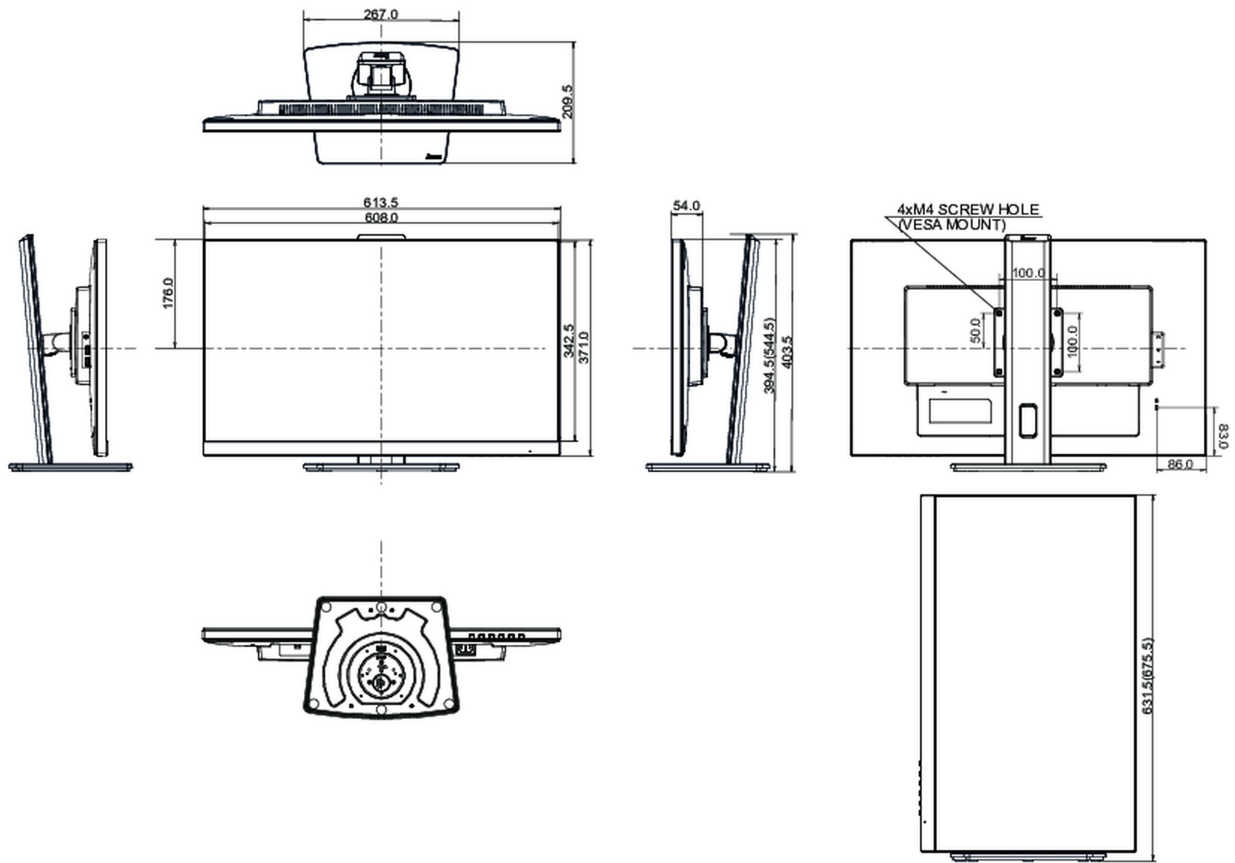

## 04 MECHANICKÉ ČÁSTI

Úpravy polohy	výška, swivel, náklon, Pivot (rotace na obě strany)
Výškově nastavitelné	150mm
Otočný (Pivot)	90°
Úhel otočení	90°; 45° na lefo; 45° na parvo

Úhel náklonu	23° nahoru; 5° dolů
VESA	100 x 100mm
Systém správy kabelů	ano

## 08 ROZMĚRY / HMOTNOST

Rozměry výrobku Š x V x D	613.5 x 394.5 (544.5) x 209.5mm
Rozměry balení Š x V x D	693 x 170 x 446mm
Váha (bez balení)	6.8kg
Váha (s balením)	8.4kg
EAN code	4948570121540

Všechny ochranné známky jsou registrovány a chráněny. Vyhrazené právo na změny. Veškeré ploché panely LCD splňují normu ISO-9241-307:2008 v oblasti počtu vadných pixelů.