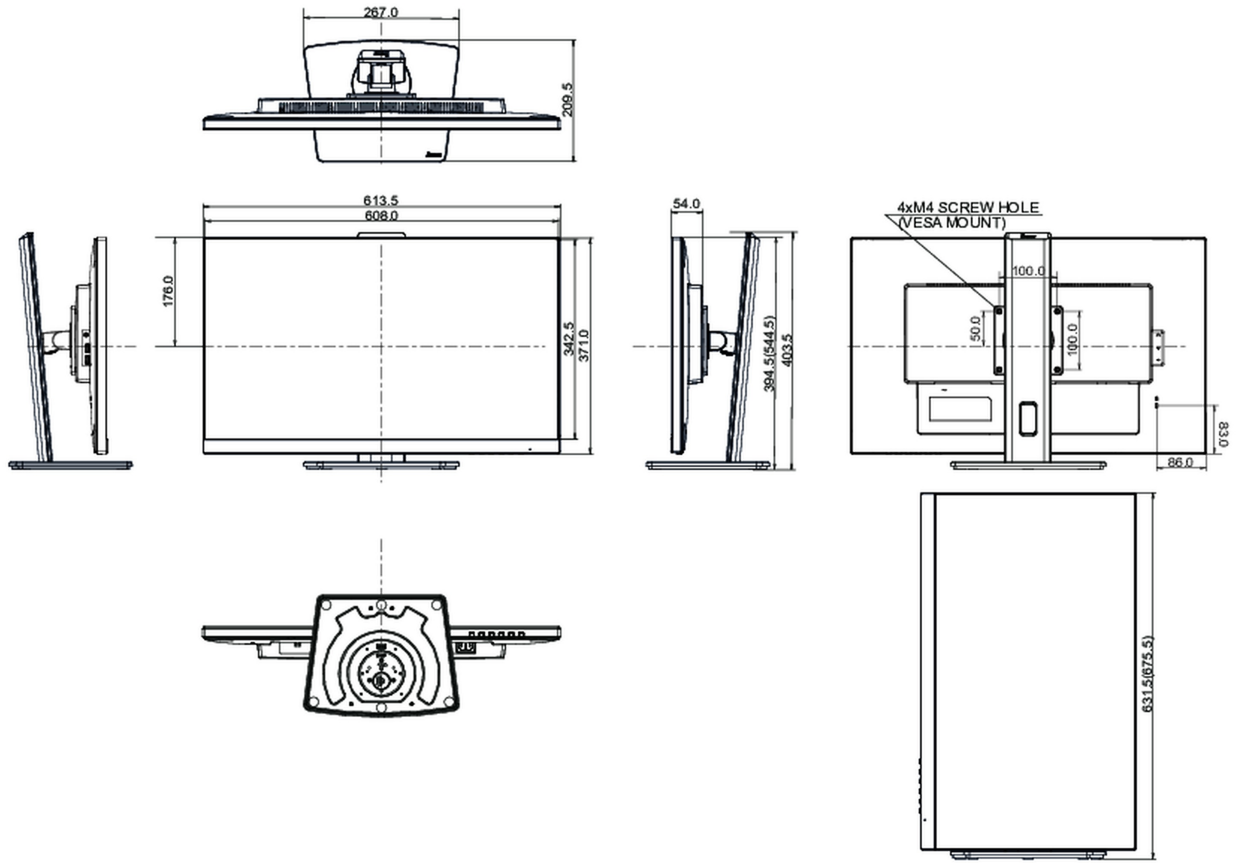

04 MECHANISME

Positieaanpassingen	hoogte, draaien, kantelen, pivot (rotatie aan beide zijden)
Hoogte-instelling	150mm
Rotatie	90°

Draaibare voet	90°; 45° links; 45° rechts
Kantelhoek	23° omhoog; 5° omlaag
VESA montage	100 x 100mm
Kabelmanagement systeem	ja

05 INBEGREPEN ACCESSOIRES

Kabels	Stroom, HDMI, DP, USB-C
Overige	Quick guide handleiding, veiligheidsinstructies

06 POWER-MANAGEMENT

Voeding	intern
Stroomvoorziening	AC 100 - 240V, 50/60Hz
Energieverbruik	21W typisch, 0.5W stand by, 0.3W uit modus

08 AFMETINGEN / GEWICHT

Product afmetingen B x H x D	613.5 x 394.5 (544.5) x 209.5mm
Doos afmetingen B x H x D	693 x 170 x 446mm
Gewicht (zonder doos)	6.8kg
Gewicht (inclusief doos)	8.4kg
EAN code	4948570121540