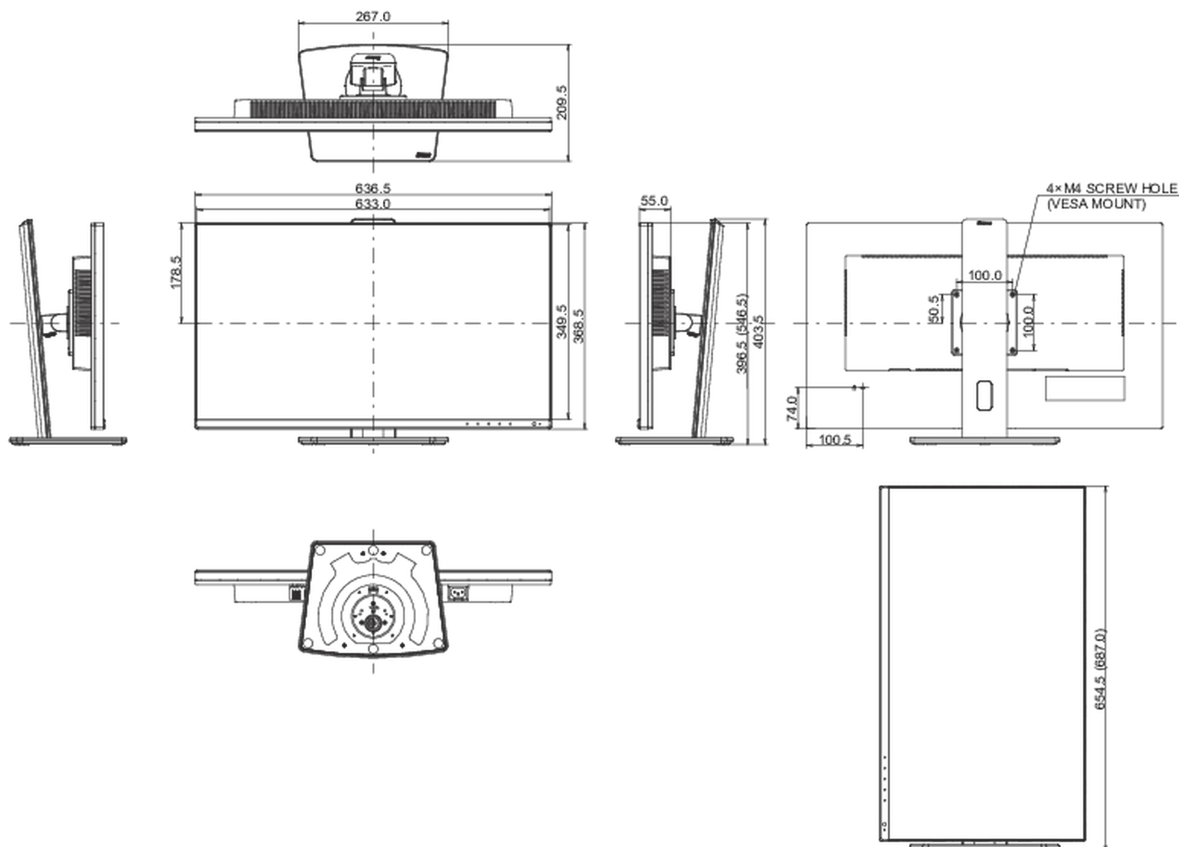

F

REACH SVHC

nad 0.1% olova

08 ROZMĚRY / HMOTNOST

Rozměry výrobku Š x V x D

636.5 x 396.5 (546.5) x 209.5mm

Rozměry balení Š x V x D

723 x 436 x 163mm

Váha (bez balení)

6.9kg

Váha (s balením)

8.9kg

EAN code

4948570121519

Všechny ochranné známky jsou registrovány a chráněny. Vyhrazené právo na změny. Veškeré ploché panely LCD splňují normu ISO-9241-307:2008 v oblasti počtu vadných pixelů.