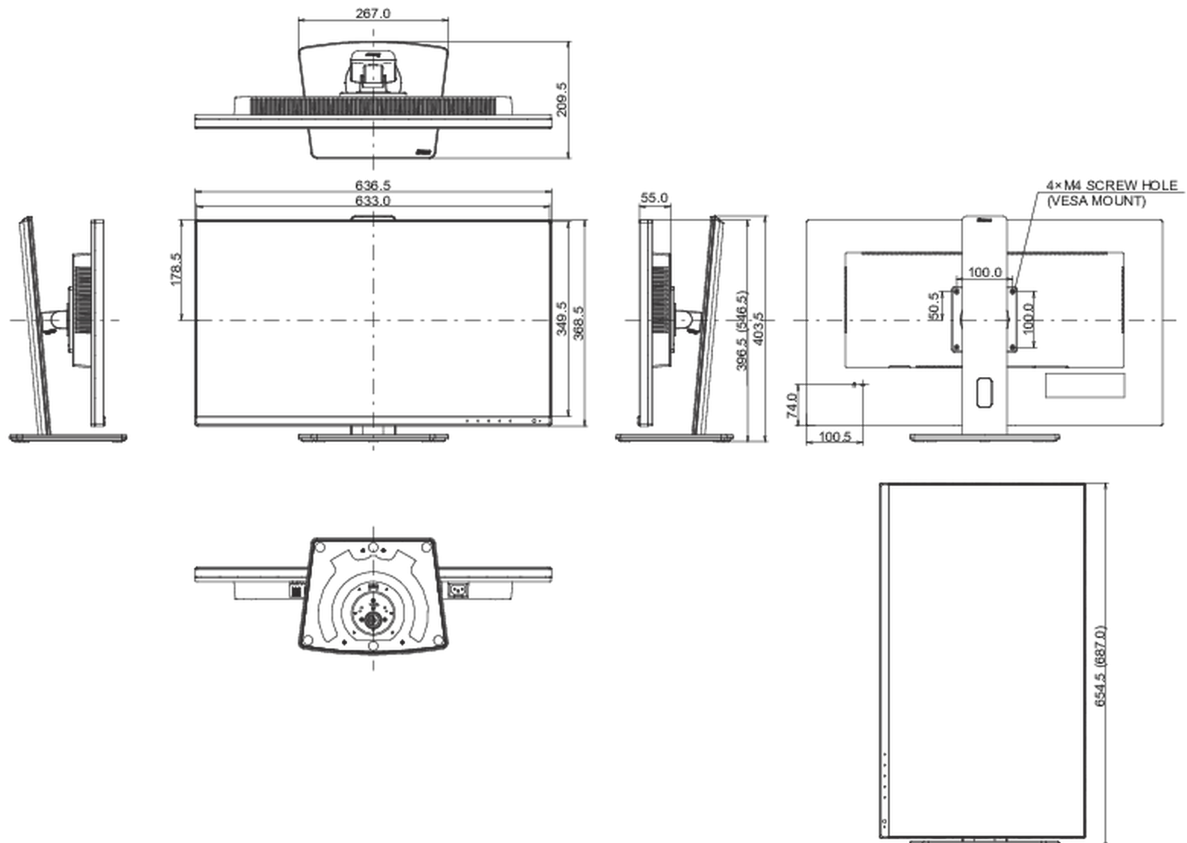

## 08 DIMENSIONI / PESO

Prodotti dimensioni L x H x P

636.5 x 396.5 (546.5) x 209.5mm

Box dimensioni L x H x P

723 x 436 x 163mm

Peso (netto)

6.9kg

Peso (lordo)

8.9kg

EAN code

4948570121519

*Tutti i marchi e i marchi registrati citati. E & O E. Specifiche soggette a modifiche senza preavviso. Tutti i display LCD è conforme alla norma ISO-9241-307:2008 in connessione con difetti dei pixel.*