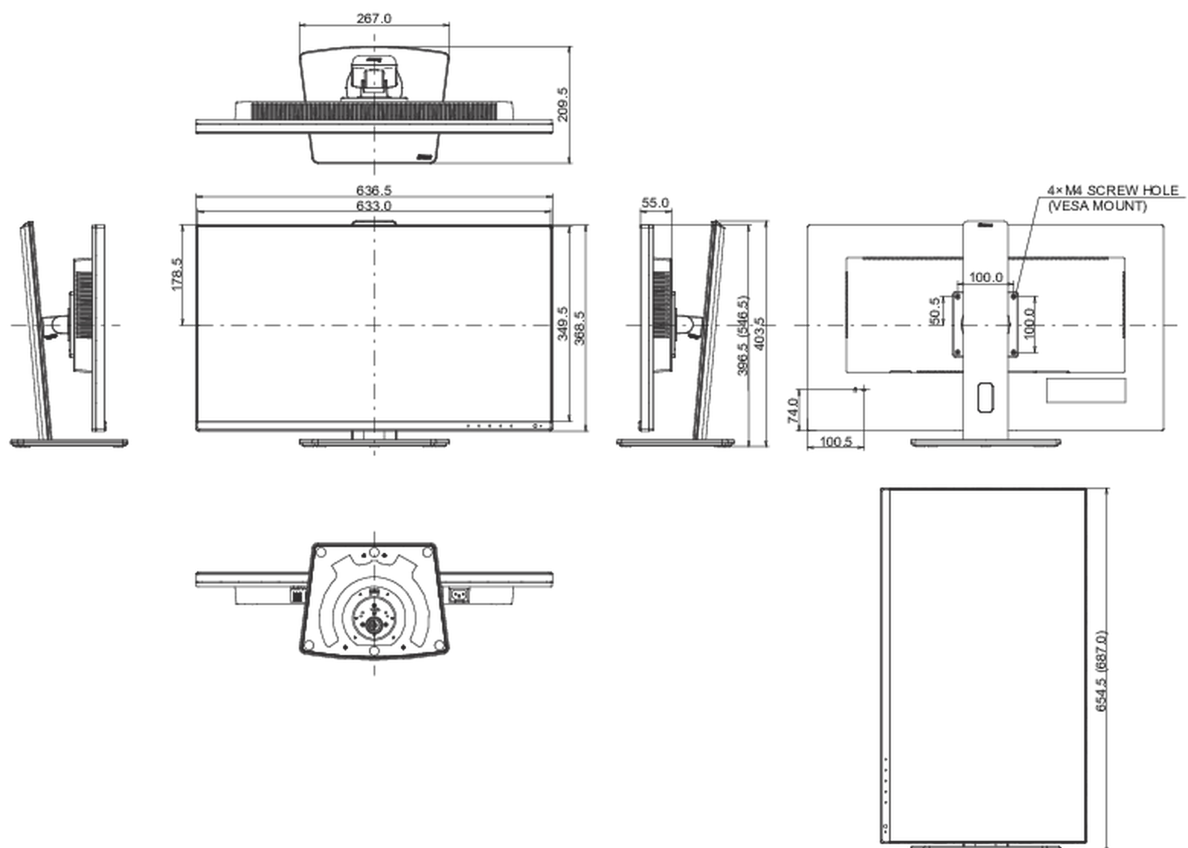

04 MECHANISME

Positieaanpassingen	hoogte, draaien, kantelen, pivot (rotatie aan beide zijden)
Hoogte-instelling	150mm
Rotatie	90°
Draaibare voet	90°; 45° links; 45° rechts
Kantelhoek	23° omhoog; 5° omlaag

VESA montage	100 x 100mm
Kabelmanagement systeem	ja

05 INBEGREPEN ACCESSOIRES

Kabels	Stroom, USB, HDMI, DP
Overige	Quick guide handleiding, veiligheidsinstructies

06 POWER-MANAGEMENT

Voeding	intern
Stroomvoorziening	AC 100 - 240V, 50/60Hz
Energieverbruik	39.5W typisch, 0.5W stand by, 0.3W uit modus

Product afmetingen B x H x D	636.5 x 396.5 (546.5) x 209.5mm
Doos afmetingen B x H x D	723 x 436 x 163mm
Gewicht (zonder doos)	6.9kg
Gewicht (inclusief doos)	8.9kg
EAN code	4948570121519

Alle handelsmerken zijn geregistreerd. Gegevens onder voorbehoud van zetfouten. Specificaties kunnen vooraf en zonder opgaa van reden gewijzigd worden. Alle LCD-panels vallen onder ISO-9241-307:2008 inzake pixelfouten.