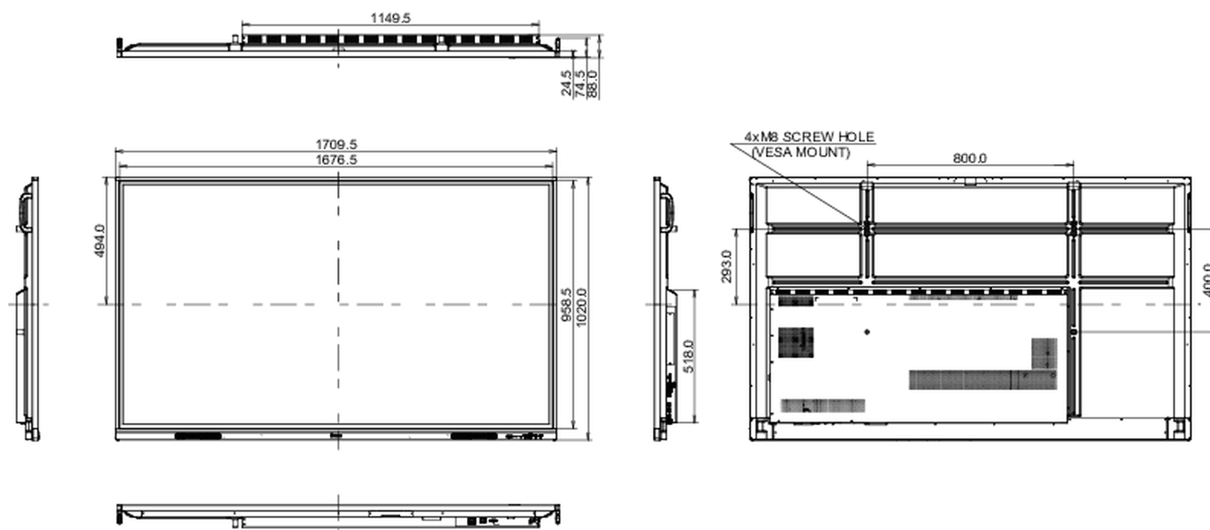

10 ROZMĚRY / HMOTNOST

Rozměry výrobku Š x V x D	1709 x 1020 x 88mm
Rozměry balení Š x V x D	1863 x 1140 x 225mm
Váha (bez balení)	47kg
Váha (s balením)	60.6kg
EAN code	4948570121847

Všechny ochranné známky jsou registrovány a chráněny. Vyhrazené právo na změny. Veškeré ploché panely LCD splňují normu ISO-9241-307:2008 v oblasti počtu vadných pixelů.