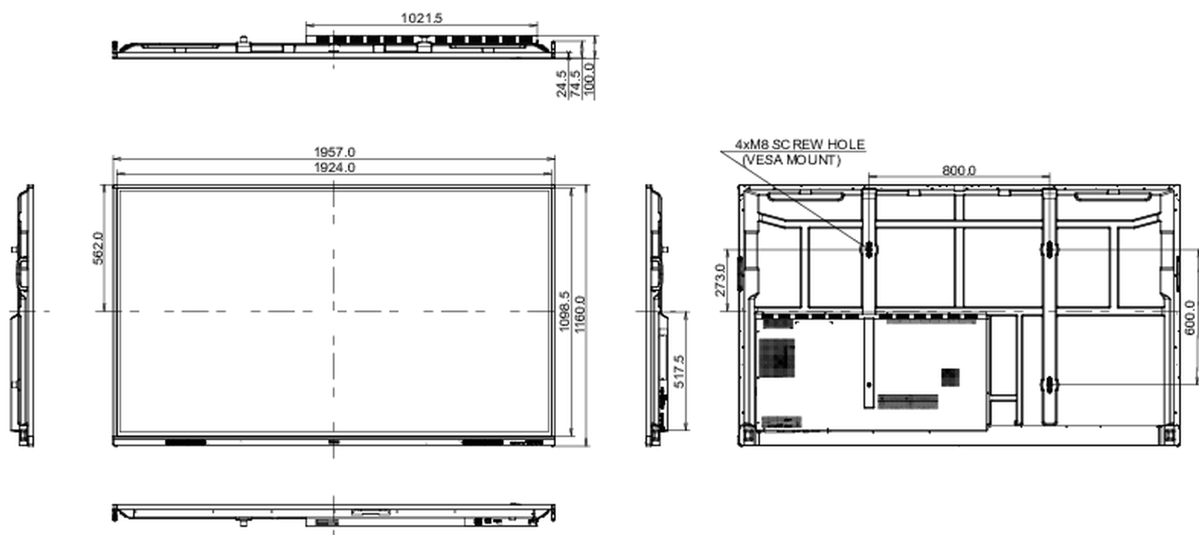

10 ROZMĚRY / HMOTNOST

Rozměry výrobku Š x V x D 1957 x 1160 x 100mm

Rozměry balení Š x V x D 2110 x 1283 x 225mm

Váha (bez balení) 58.6kg

Váha (s balením) 75.9kg

EAN code 4948570121854

Všechny ochranné známky jsou registrovány a chráněny. Vyhrazené právo na změny. Veškeré ploché panely LCD splňují normu ISO-9241-307:2008 v oblasti počtu vadných pixelů.