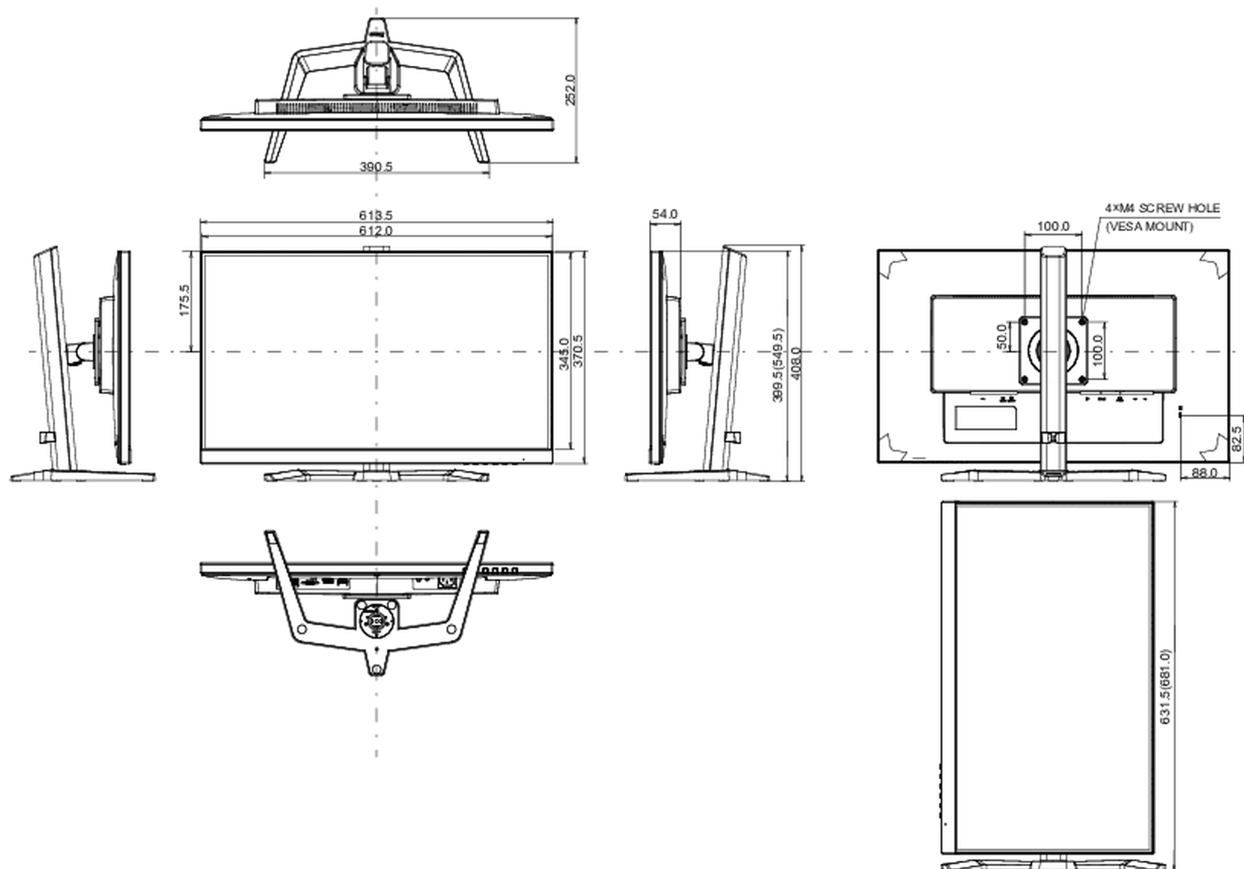

04 MECCANICA

Regolazione posizione display	altezza, pivot (rotazione), swivel, tilt
Regolazione altezza	150mm
Rotazione (funzione PIVOT)	90°
Snodo	90°; 45° sinistra; 45° destro
Angolo di inclinazione	23° alto; 5° giù
Montaggio VESA	100 x 100mm
Passaggio cavi	si

E

REACH SVHC

sopra 0.1%: Piombo

08 DIMENSIONI / PESO

Prodotti dimensioni L x H x P

613.5 x 399.5 (549.5) x 252mm

Box dimensioni L x H x P

692 x 454 x 170mm

Peso (netto)

6.4kg

Peso (lordo)

8.4kg

EAN code

4948570121984

Tutti i marchi e i marchi registrati citati. E & O E. Specifiche soggette a modifiche senza preavviso. Tutti i display LCD è conforme alla norma ISO-9241-307:2008 in connessione con difetti dei pixel.