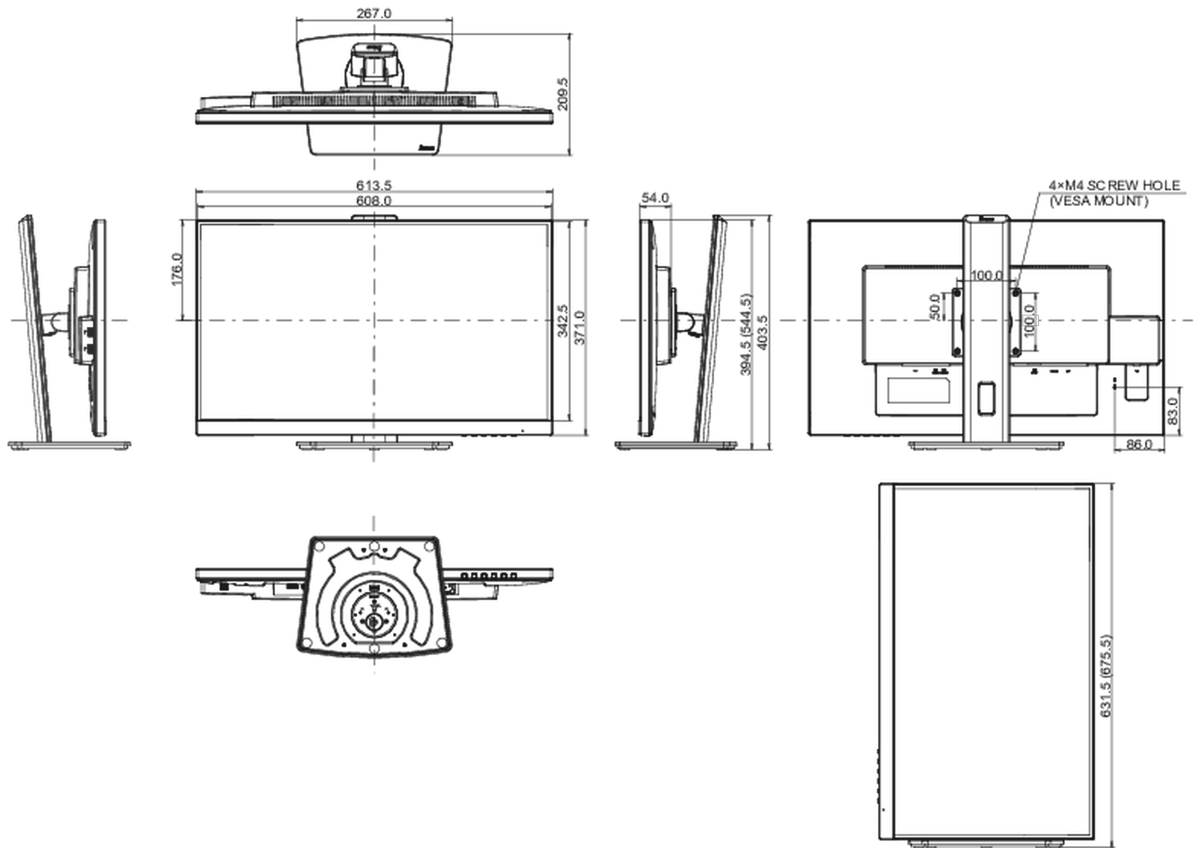

04 MECHANISCH

Verstellmöglichkeiten	Höhe, Pivot (Rotation), Swivel, Tilt
Höhenverstellbar	150mm
Rotierbar (Pivotfunktion)	90°
Drehwinkel	90°; 45° links; 45° rechts
Neigungswinkel	23° nach oben; 5° nach unten

VESA Halterung	100 x 100mm
Kabelmanagement	ja

05 ENTHALTENES ZUBEHÖR

Kabel	Netz, USB, HDMI, DP
Sonstige	Leitfaden zur Inbetriebnahme, Sicherheits-Hinweise

06 STROMVERWALTUNG

Netzteil	intern
Stromversorgung	AC 100 - 240V, 50/60Hz
Leistungsaufnahme	26W typisch, 0.5W Standby, 0.3W ausgeschaltet

08 ABMESSUNGEN / GEWICHT

Produkt Abmessungen B x H x T	613.5 x 394 (544.5) x 209.5mm
Verpackung Abmessungen B x H x T	693 x 446 x 170mm
Gewicht (ohne Verpackung)	6.8kg
Gewicht (inkl Verpackung)	8.4kg
EAN code	4948570121687