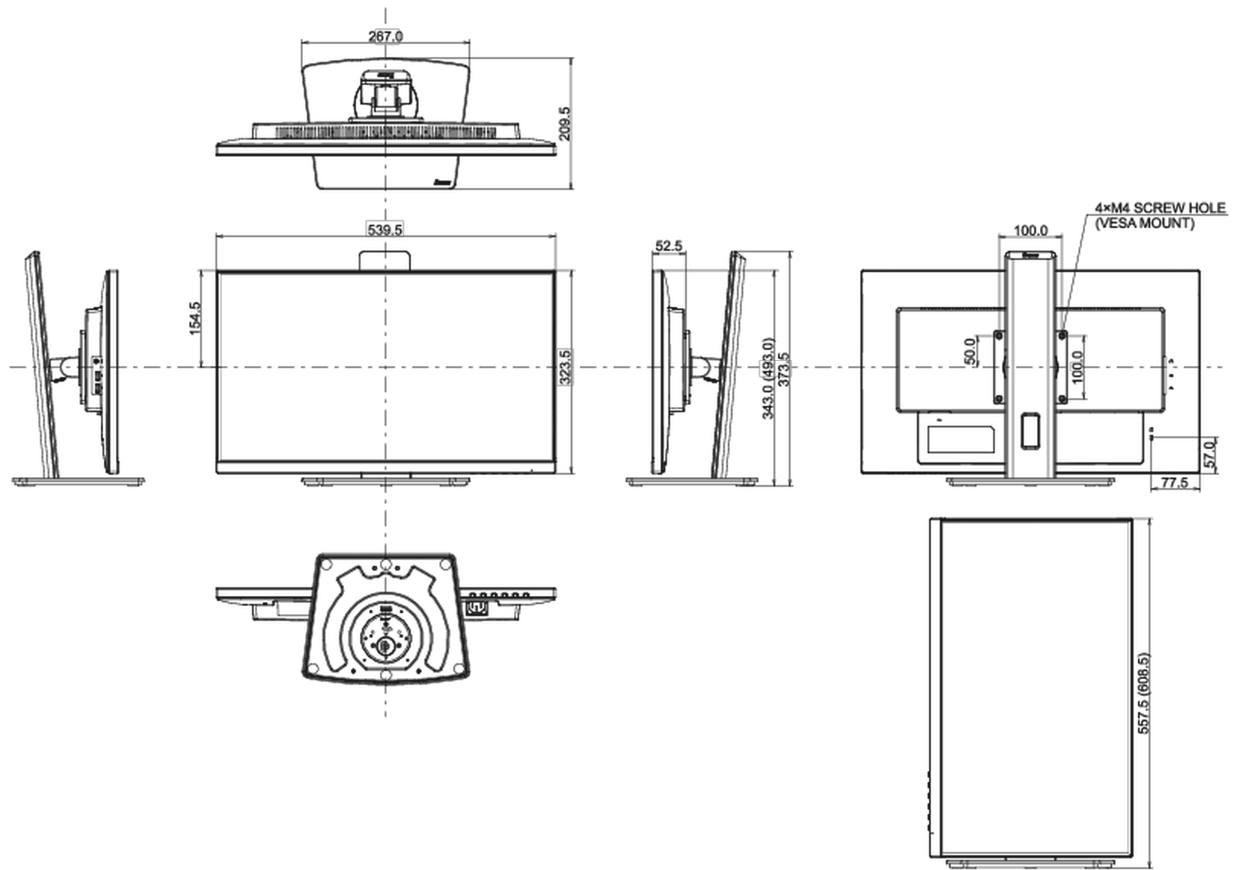

## 08 AFMETINGEN / GEWICHT

**Product afmetingen B x H x D** 539.5 x 343 (493) x 209.5mm

**Doos afmetingen B x H x D** 608 x 395 x 150mm

**Gewicht (zonder doos)** 5.6kg

**Gewicht (inclusief doos)** 7.0kg

**EAN code** 4948570121526