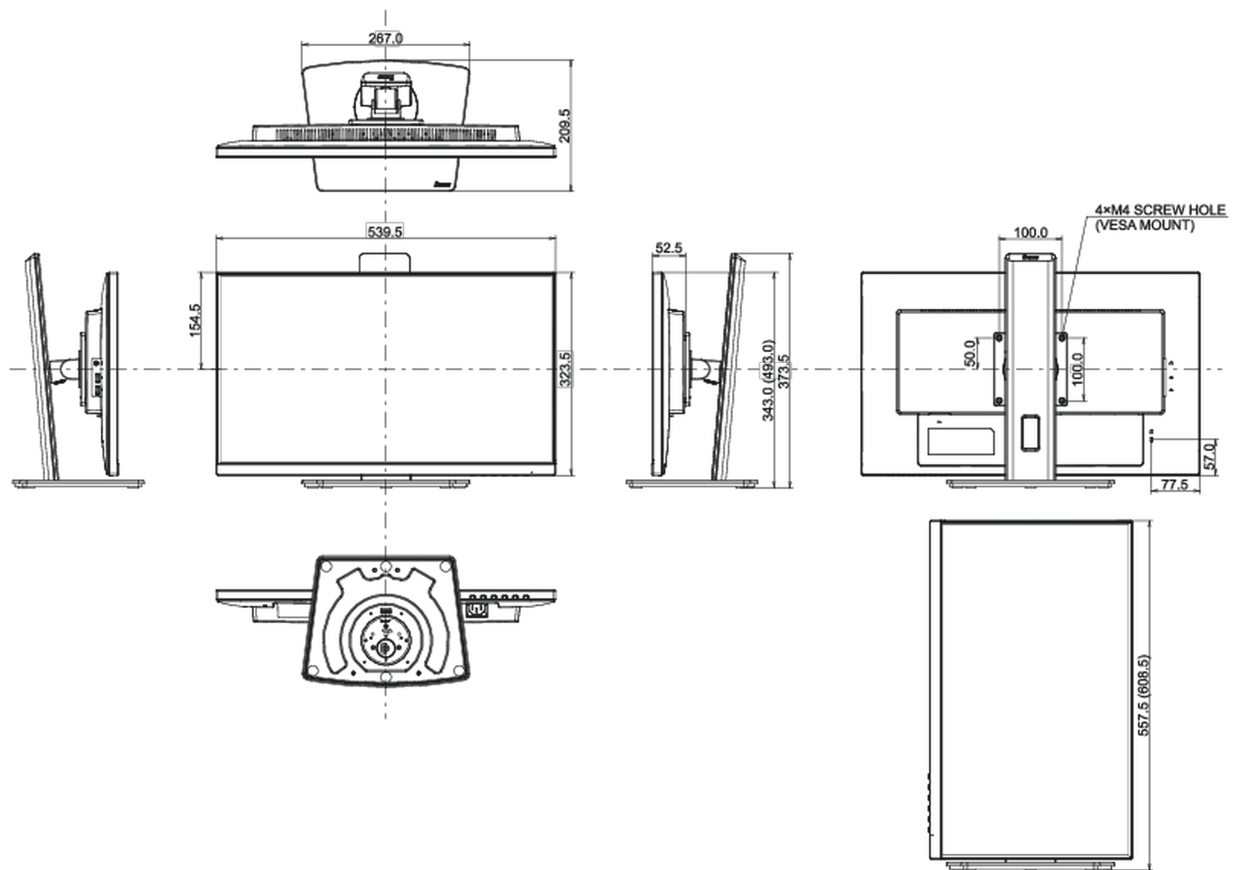

04 MECHANISME

| | |
|---------------------|---|
| Positieaanpassingen | hoogte, draaien, kantelen, pivot (rotatie aan beide zijden) |
| Hoogte-instelling | 150mm |
| Rotatie | 90° |
| Draaibare voet | 90°; 45° links; 45° rechts |
| Kantelhoek | 23° omhoog; 5° omlaag |
| VESA montage | 100 x 100mm |

05 INBEGREPEN ACCESSOIRES

| | |
|---------|---|
| Kabels | Stroom, HDMI, USB-C |
| Overige | Quick guide handleiding, veiligheidsinstructies |

06 POWER-MANAGEMENT

| | |
|-------------------|--|
| Voeding | intern |
| Stroomvoorziening | AC 100 - 240V, 50/60Hz |
| Energieverbruik | 17W typisch, 0.5W stand by, 0.5W uit modus |

08 AFMETINGEN / GEWICHT

| | |
|------------------------------|-----------------------------|
| Product afmetingen B x H x D | 539.5 x 343 (493) x 209.5mm |
| Doos afmetingen B x H x D | 608 x 395 x 150mm |
| Gewicht (zonder doos) | 5.6kg |
| Gewicht (inclusief doos) | 7.0kg |
| EAN code | 4948570121762 |