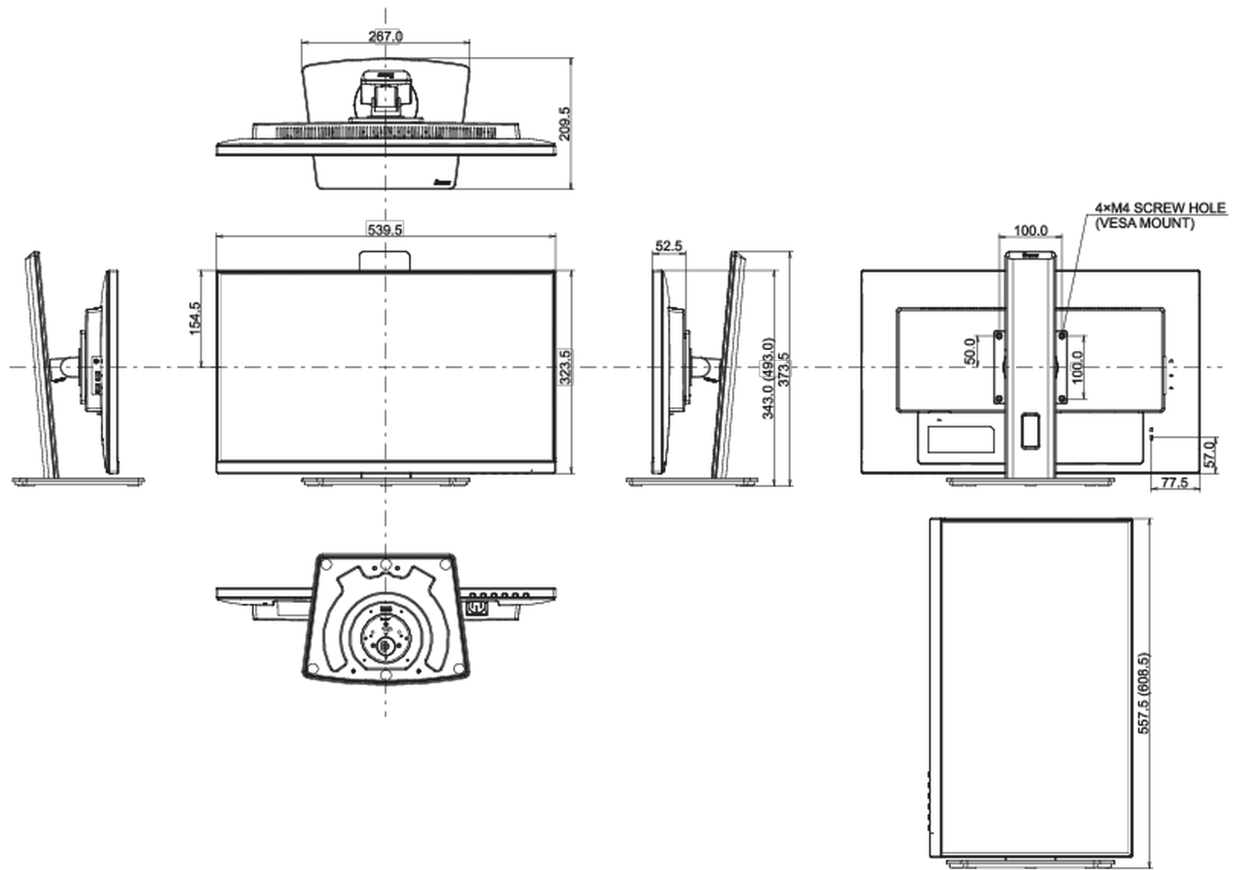

## 01 DISPLAY EIGENSCHAFTEN

Design	dreiseitig rahmenloses Design
Bilddiagonale	24", 60.5cm
Panel-Technologie	IPS LED, matte Oberfläche
Physikalische Auflösung	1920 x 1080 @75Hz (2.1 megapixel Full HD)
Bildformat	16:9
Helligkeit	250 cd/m <sup>2</sup>
Kontrastverhältnis	1000:1
Erweitertes Kontrast Verhältnis	80M:1
Reaktionszeit (GTG)	4ms
Blickwinkel	horizontal/vertikal: 178°/178°, rechts/links: 89°/89°, nach oben/unten: 89°/89°
Farbunterstützung	16.7mln (sRGB: 99%; NTSC: 72%)
Horizontalfrequenz	30 - 85kHz
Arbeitsfläche H x B	527 x 296.5mm, 20.7 x 11.7"
Pixelabstand	0.275mm
Farbe	matt, schwarz

## 04 MECHANISCH

Verstellmöglichkeiten	Höhe, Swivel, Tilt, Pivot (Rotation auf beiden Seiten)
Höhenverstellbar	150mm
Rotierbar (Pivotfunktion)	90°
Drehwinkel	90°; 45° links; 45° rechts
Neigungswinkel	23° nach oben; 5° nach unten
VESA Halterung	100 x 100mm

**05 ENTHALTENES ZUBEHÖR**

Kabel	Netz, HDMI, USB-C
Sonstige	Leitfaden zur Inbetriebnahme, Sicherheits-Hinweise

**06 STROMVERWALTUNG**

Netzteil	intern
Stromversorgung	AC 100 - 240V, 50/60Hz
Leistungsaufnahme	17W typisch, 0.5W Standby, 0.5W ausgeschaltet

**08 ABMESSUNGEN / GEWICHT**

Produkt Abmessungen B x H x T	539.5 x 343 (493) x 209.5mm
Verpackung Abmessungen B x H x T	608 x 395 x 150mm
Gewicht (ohne Verpackung)	5.6kg
Gewicht (inkl Verpackung)	7.0kg
EAN code	4948570121762