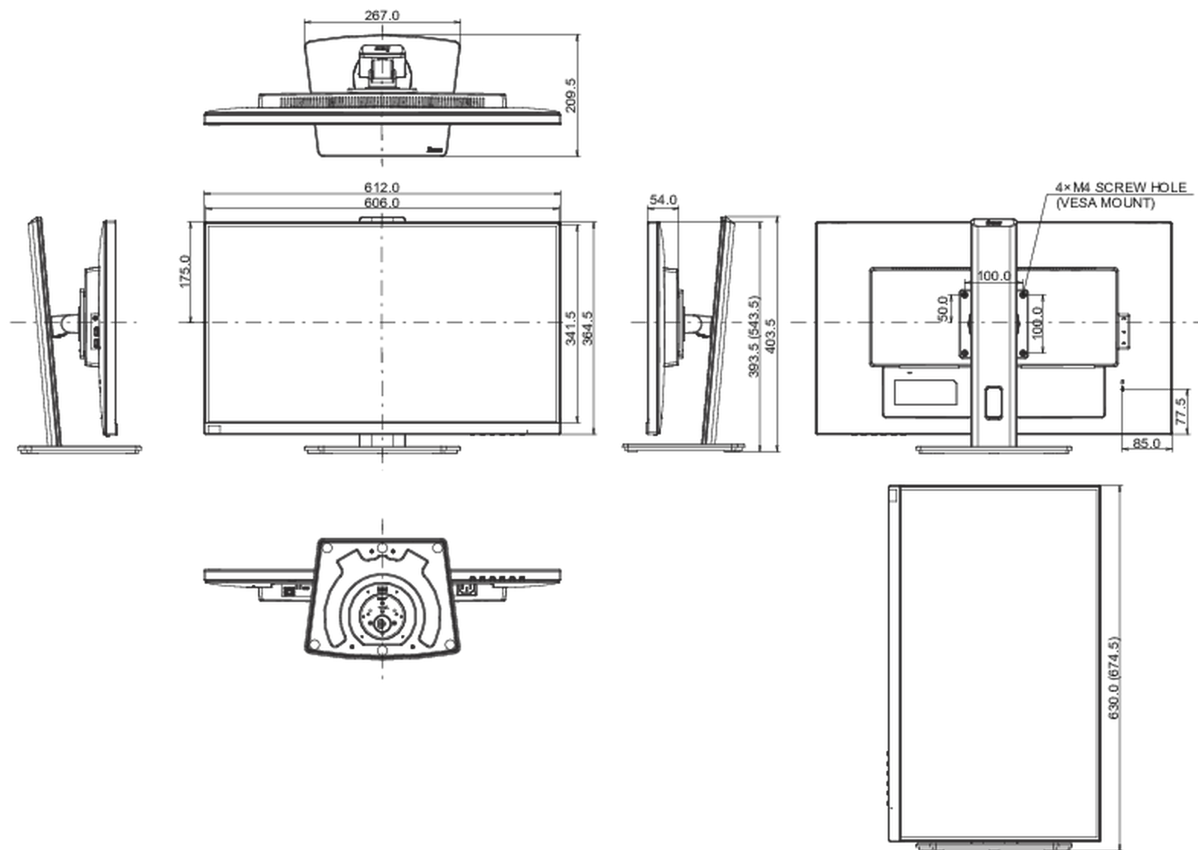

04 MECHANISME

Positieaanpassingen	hoogte, draaien, kantelen, pivot (rotatie aan beide zijden)
Hoogte-instelling	150mm
Rotatie	90°
Draaibare voet	90°; 45° links; 45° rechts
Kantelhoek	23° omhoog; 5° omlaag

VESA montage	100 x 100mm
Kabelmanagement systeem	ja

05 INBEGREPEN ACCESSOIRES

Kabels	Stroom, HDMI, USB-C
Overige	Quick guide handleiding, veiligheidsinstructies

06 POWER-MANAGEMENT

Voeding	intern
Stroomvoorziening	AC 100 - 240V, 50/60Hz
Energieverbruik	20W typisch, 0.5W stand by, 0.5W uit modus

08 AFMETINGEN / GEWICHT

Product afmetingen B x H x D	612 x 393.5 (543.5) x 209.5mm
Doos afmetingen B x H x D	693 x 170 x 440mm
Gewicht (zonder doos)	6.6kg
Gewicht (inclusief doos)	7.0kg
EAN code	4948570121786