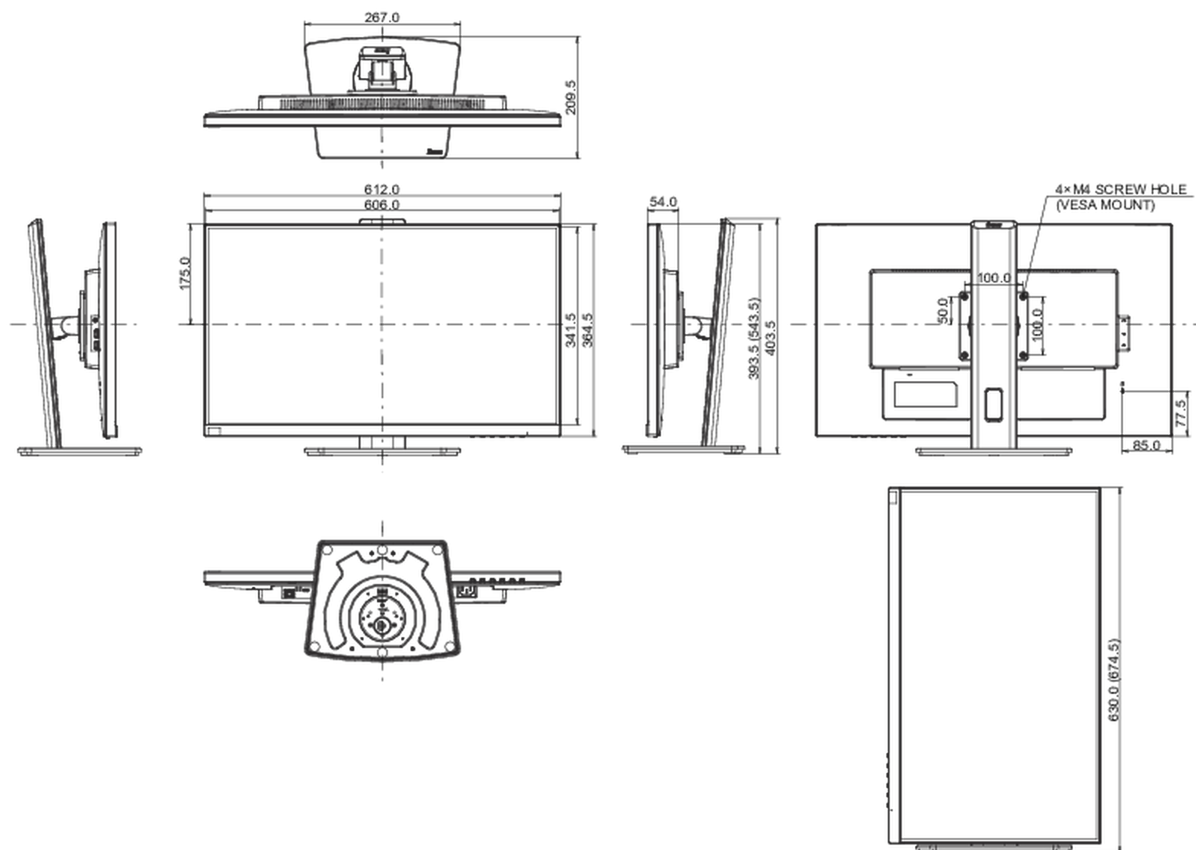

04 MECHANICKÉ ČÁSTI

Úpravy polohy	výška, swivel, náklon, Pivot (rotace na obě strany)
Výškově nastavitelné	150mm
Otočný (Pivot)	90°
Úhel otočení	90°; 45° na lefo; 45° na parvo
Úhel náklonu	23° nahoru; 5° dolů

VESA	100 x 100mm
Systém správy kabelů	ano

05 ZAHRNUTÉ PŘÍSLUŠENSTVÍ

Kabely	napájecí, HDMI, USB-C
Ostatní	uživatelský manuál, instrukce bezpečnosti

06 POWER-MANAGEMENT

Napájecí zdroj:	interní
Napájení	AC 100 - 240V, 50/60Hz
Odběr energie:	20W typisch, 0.5W odpočinek, 0.5W vypnutý

08 ROZMĚRY / HMOTNOST

Rozměry výrobku Š x V x D	612 x 393.5 (543.5) x 209.5mm
Rozměry balení Š x V x D	693 x 170 x 440mm
Váha (bez balení)	6.6kg
Váha (s balením)	7.0kg
EAN code	4948570121786

Všechny ochranné známky jsou registrovány a chráněny. Vyhrazené právo na změny. Veškeré ploché panely LCD splňují normu ISO-9241-307:2008 v oblasti počtu vadných pixelů.