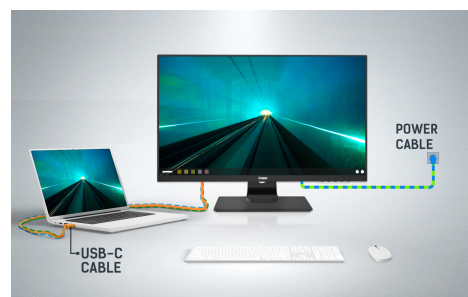

27" (68.6 cm) Desktop-Monitor mit USB-C Anschluss und IPS-Panel-Technologie

Der XUB2792HSC ist mit einem USB-C Anschluss ausgestattet, der eine gleichzeitige Übertragung von Strom, Daten, Videos und Audio-Signalen ermöglicht - ohne Qualitätsverlust und nur mit einem einzigen Kabel! Ein störender Kabelsalat auf dem Schreibtisch wird damit komplett eliminiert.

Das IPS-Panel bietet brillante und präzise Farben bei weiten Betrachtungswinkeln. Die Blue Light Reducer-Funktion mit flimmerfreier LCD-Technologie reduziert die Belastung der Augen und bietet ein komfortableres Seherlebnis. Der XUB2792HSC wird mit einem 150 mm höhenverstellbaren Standfuß mit Dreh- und Schwenkfunktion geliefert, damit Sie die Position des Bildschirms ganz einfach an Ihre Wünsche anpassen können.

IPS Technologie

Die IPS-Displays sind vor allem für weite Betrachtungswinkel und natürliche, hochgenaue Farben bekannt. Sie eignen sich besonders für farbkritische Anwendungen.

USB-C

Mit dem integrierten USB 3.0 HUB können Sie über ein einziges Kabel Strom, Daten, Video- und Audio-Signale übertragen (DP-alt Modus) und verschiedene Peripheriegeräte anschließen.

01 DISPLAY EIGENSCHAFTEN

Design	dreiseitig rahmenloses Design
Bilddiagonale	27", 68.6cm
Panel-Technologie	IPS LED, matte Oberfläche
Physikalische Auflösung	1920 x 1080 @75Hz (2.1 megapixel Full HD)
Bildformat	16:9
Helligkeit	250 cd/m ²
Kontrastverhältnis	1000:1
Erweitertes Kontrast Verhältnis	80M:1
Reaktionszeit (GTG)	4ms
Blickwinkel	horizontal/vertikal: 178°/178°, rechts/links: 89°/89°, nach oben/unten: 89°/89°
Farbunterstützung	16.7mln (sRGB: 99%; NTSC: 72%)
Horizontalfrequenz	30 - 85kHz
Arbeitsfläche H x B	597.8 x 336.3mm, 23.5 x 13.2"
Pixelabstand	0.311mm
Farbe	matt, schwarz