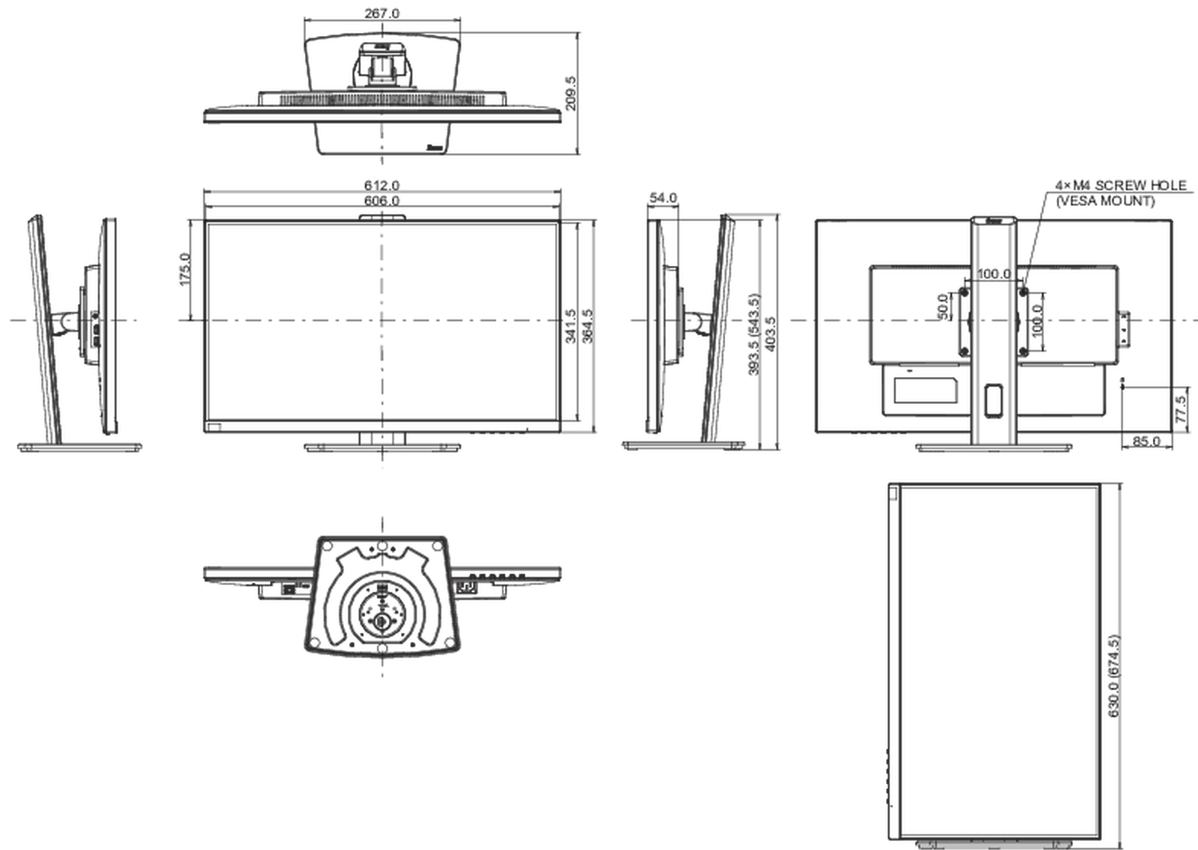

04 MECHANISME

Positieaanpassingen	hoogte, draaien, kantelen, pivot (rotatie aan beide zijden)
Hoogte-instelling	150mm
Rotatie	90°
Draaibare voet	90°; 45° links; 45° rechts
Kantelhoek	23° omhoog; 5° omlaag

VESA montage	100 x 100mm
Kabelmanagement systeem	ja

05 INBEGREPEN ACCESSOIRES

Kabels	Stroom, HDMI, USB-C
Overige	Quick guide handleiding, veiligheidsinstructies

06 POWER-MANAGEMENT

Voeding	intern
Stroomvoorziening	AC 100 - 240V, 50/60Hz
Energieverbruik	20W typisch, 0.5W stand by, 0.5W uit modus

08 AFMETINGEN / GEWICHT

Product afmetingen B x H x D	612 x 393.5 (543.5) x 209.5mm
Doos afmetingen B x H x D	693 x 170 x 440mm
Gewicht (zonder doos)	6.6kg
Gewicht (inclusief doos)	7.0kg
EAN code	4948570121786