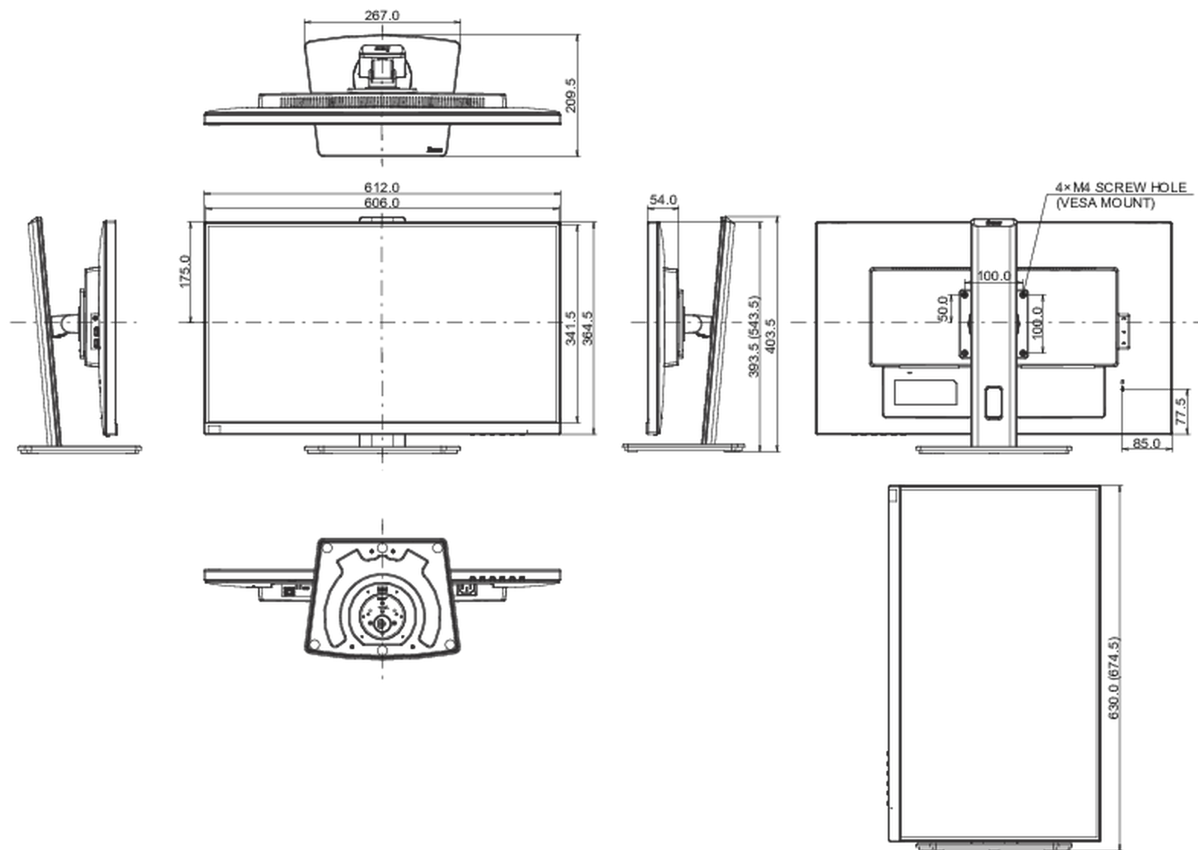

Угол наклона экрана	23° вверх; 5° вниз
Крепление VESA	100 x 100mm
Креплени для кабелей	да

05 6.АКЦЕССУАРЫ

Кабели	Питание, HDMI, USB-C
Прочее	Краткое руководство по началу работы, Руководство по безопасности

08 РАЗМЕР / ВЕС

Размер продукта Ш x В x Г	612 x 393.5 (543.5) x 209.5мм
Размер коробки Ш x В x Г	693 x 170 x 440мм
Вес (без упаковки)	6.6кг
Вес (с упаковкой)	7.0кг
EAN код	4948570121786

Все товарные знаки и торговые марки являются собственностью их владельцев и они защищены. Ошибки и изменения допускаются. Спецификации могут быть изменены без уведомления. Все LCD мониторы соответствуют стандарту ISO-9241-307:2008 по политике битых пикселей.