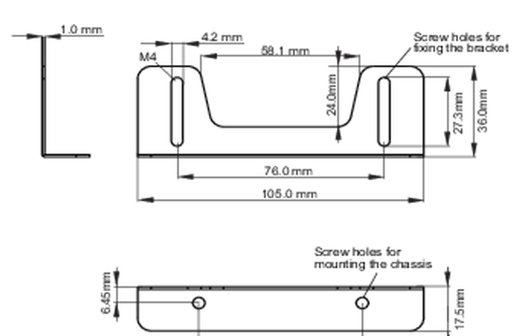

### 01 PRODUCT BROCHURE

Type

mounitng bracket

#### ● Bracket dimensions

<Bracket A>

<Bracket B>

### 02 AFMETINGEN / GEWICHT

**● Bracket dimensions****03 ADDITIONELE INFORMATIE**

Gerelateerde producten

[ProLite TF1615MC-B1](#)

*Alle handelsmerken zijn geregistreerd. Gegevens onder voorbehoud van zettfouten. Specificaties kunnen vooraf en zonder opgave van reden gewijzigd worden. Alle LCD-panelen vallen onder ISO-9241-307:2008 inzake pixelfouten.*