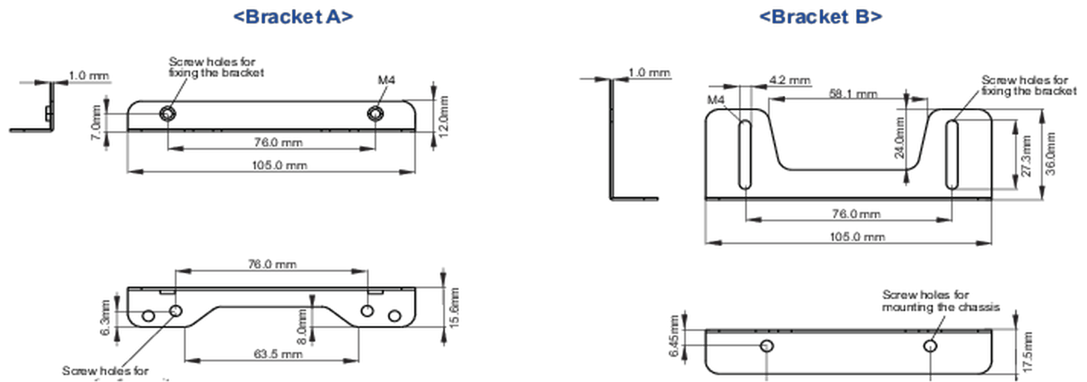

● Bracket dimensions

<Bracket A>

<Bracket B>

02 ABMESSUNGEN / GEWICHT

● Bracket dimensions

03 VERWANDTE INFORMATIONEN

Verwandte Produkte

[ProLite TF1615MC-B1](#)