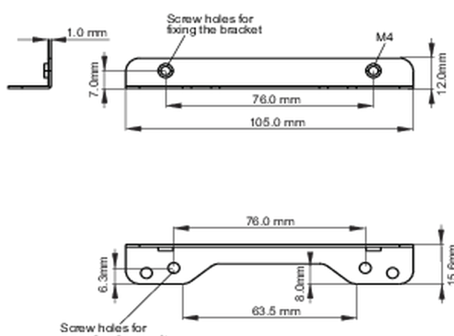

iiyama

OPTIONAL BRACKETS,
OMK5-1

Befestigungswinkel-Kit für iiyama Open Frame TF1615MC Displays

Diese Lösung ist mit den folgenden iiyama Modellen kompatibel: [TF1615MC](#)

01 TECHNISCHE SPEZIFIKATION

Typ

Befestigungswinkel

● Bracket dimensions

<Bracket A>

<Bracket B>

02 ABMESSUNGEN / GEWICHT

● Bracket dimensions

03 VERWANDTE INFORMATIONEN

Verwandte Produkte

[ProLite TF1615MC-B1](#)