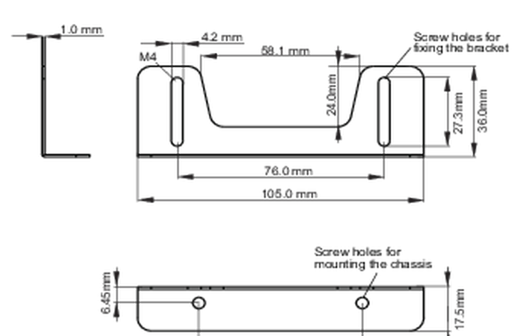

iiyama

OPTIONAL BRACKETS,
OMK5-1

Befestigungswinkel-Kit für iiyama Open Frame TF1615MC Displays

Diese Lösung ist mit den folgenden iiyama Modellen kompatibel: [TF1615MC](#)

01 TECHNISCHE SPEZIFIKATION

Typ

Befestigungswinkel

● Bracket dimensions

<Bracket A>

<Bracket B>

02 ABMESSUNGEN / GEWICHT

● Bracket dimensions

03 VERWANDTE INFORMATIONEN

Verwandte Produkte

[ProLite TF1615MC-B1](#)