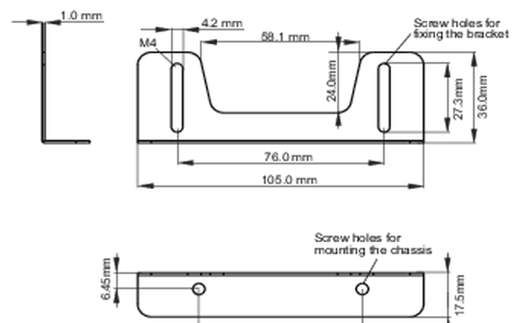

Type mounting bracket

● Bracket dimensions

<Bracket A>

<Bracket B>

● Bracket dimensions**03 СОПУТСТВУЮЩАЯ ИНФОРМАЦИЯ**

Сопутствующие товары

[ProLite TF1615MC-B1](#)

Все товарные знаки и торговые марки являются собственностью их владельцев и они защищены. Ошибки и изменения допускаются. Спецификации могут быть изменены без уведомления. Все LCD мониторы соответствуют стандарту ISO-9241-307:2008 по политике битых пикселей.