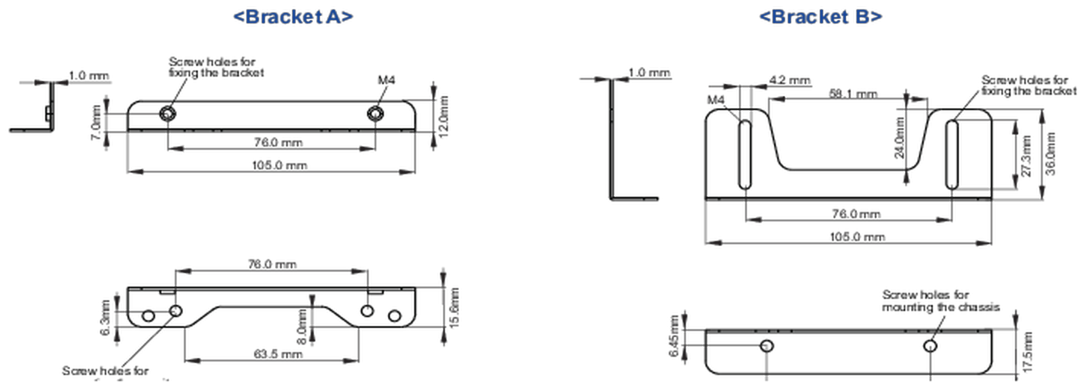

Type mounting bracket

● Bracket dimensions

<Bracket A>

<Bracket B>

● Bracket dimensions**03 СОПУТСТВУЮЩАЯ ИНФОРМАЦИЯ**

Сопутствующие товары

[ProLite TF1615MC-B1](#)

Все товарные знаки и торговые марки являются собственностью их владельцев и они защищены. Ошибки и изменения допускаются. Спецификации могут быть изменены без уведомления. Все LCD мониторы соответствуют стандарту ISO-9241-307:2008 по политике битых пикселей.