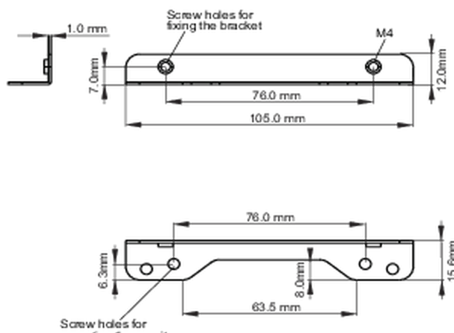

Type mounting bracket

● Bracket dimensions

<Bracket A>

<Bracket B>

● Bracket dimensions**03 СОПУТСТВУЮЩАЯ ИНФОРМАЦИЯ**

Сопутствующие товары

[ProLite TF1615MC-B1](#)

Все товарные знаки и торговые марки являются собственностью их владельцев и они защищены. Ошибки и изменения допускаются. Спецификации могут быть изменены без уведомления. Все LCD мониторы соответствуют стандарту ISO-9241-307:2008 по политике битых пикселей.