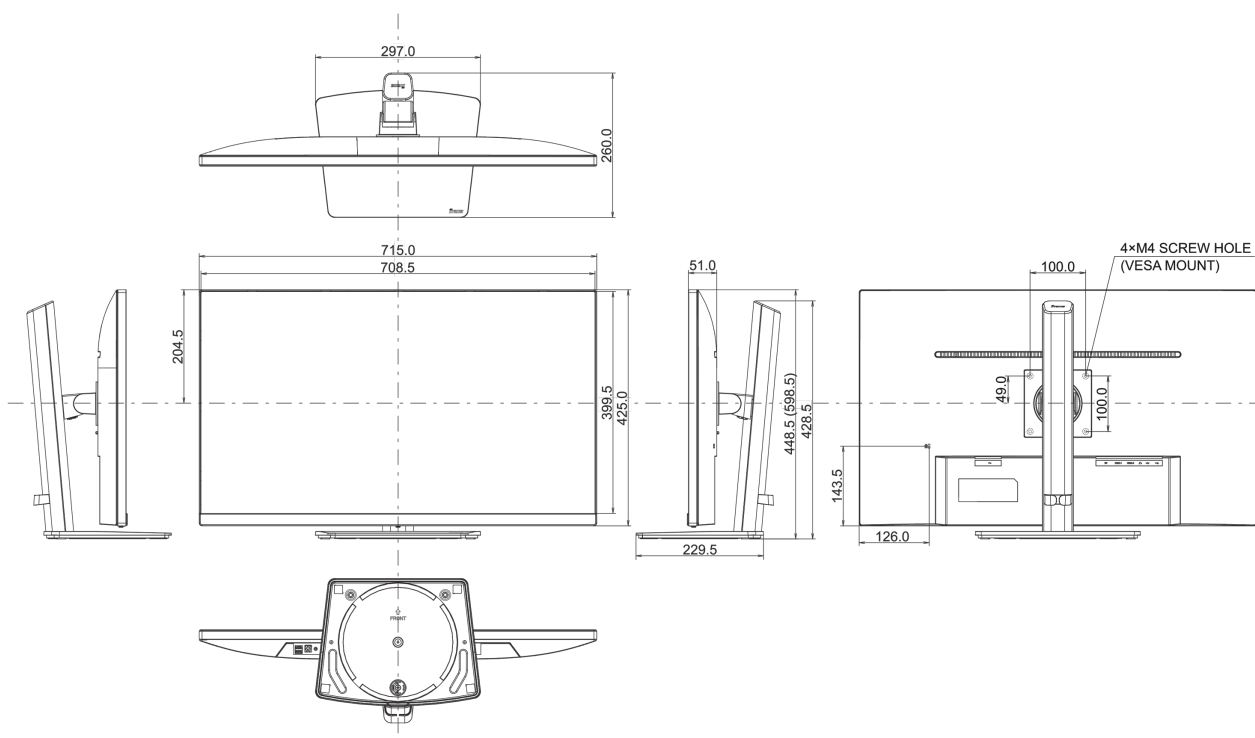

04 MECHANICKÉ ČÁSTI

Úpravy polohy	výška, swivel, náklon
Výškově nastavitelné	150mm
Úhel otočení	90°; 45° na lefo; 45° na parvo
Úhel náklonu	23° nahoru; 5° dolů
VESA	100 x 100mm
Systém správy kabelů	ano

07 UDRŽITELNOST

Předpisy	CE, TÜV-Bauart, VCCI-B, PSE, RoHS support, ErP, WEEE, REACH, UKCA
Energetická třída (Regulation (EU) 2017/1369)	G
REACH SVHC	nad 0.1% olova

08 ROZMĚRY / HMOTNOST

Rozměry výrobku Š x V x D	715 x 448.5 (598.5) x 260mm
Rozměry balení Š x V x D	802 x 487 x 146mm
Váha (bez balení)	7.9kg
Váha (s balením)	9.7kg
EAN code	4948570120864