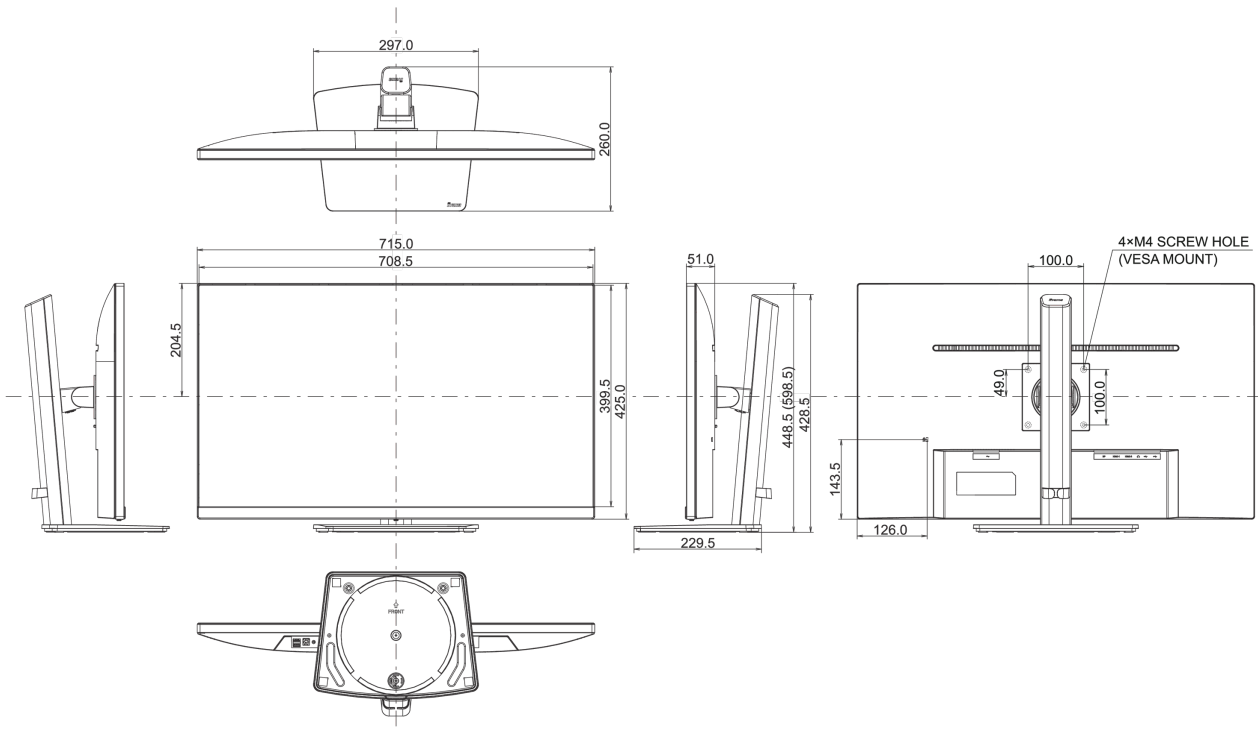

04 MECHANISME

Positieaanpassingen	hoogte, draaien, kantelen
Hoogte-instelling	150mm
Draaibare voet	90°; 45° links; 45° rechts
Kantelhoek	23° omhoog; 5° omlaag
VESA montage	100 x 100mm
Kabelmanagement systeem	ja

Product afmetingen B x H x D	715 x 448.5 (598.5) x 260mm
Doos afmetingen B x H x D	802 x 487 x 146mm
Gewicht (zonder doos)	7.9kg
Gewicht (inclusief doos)	9.7kg
EAN code	4948570120864

Alle handelsmerken zijn geregistreerd. Gegevens onder voorbehoud van zetfouten. Specificaties kunnen vooraf en zonder opgaaaf van reden gewijzigd worden. Alle LCD-panels vallen onder ISO-9241-307:2008 inzake pixelfouten.