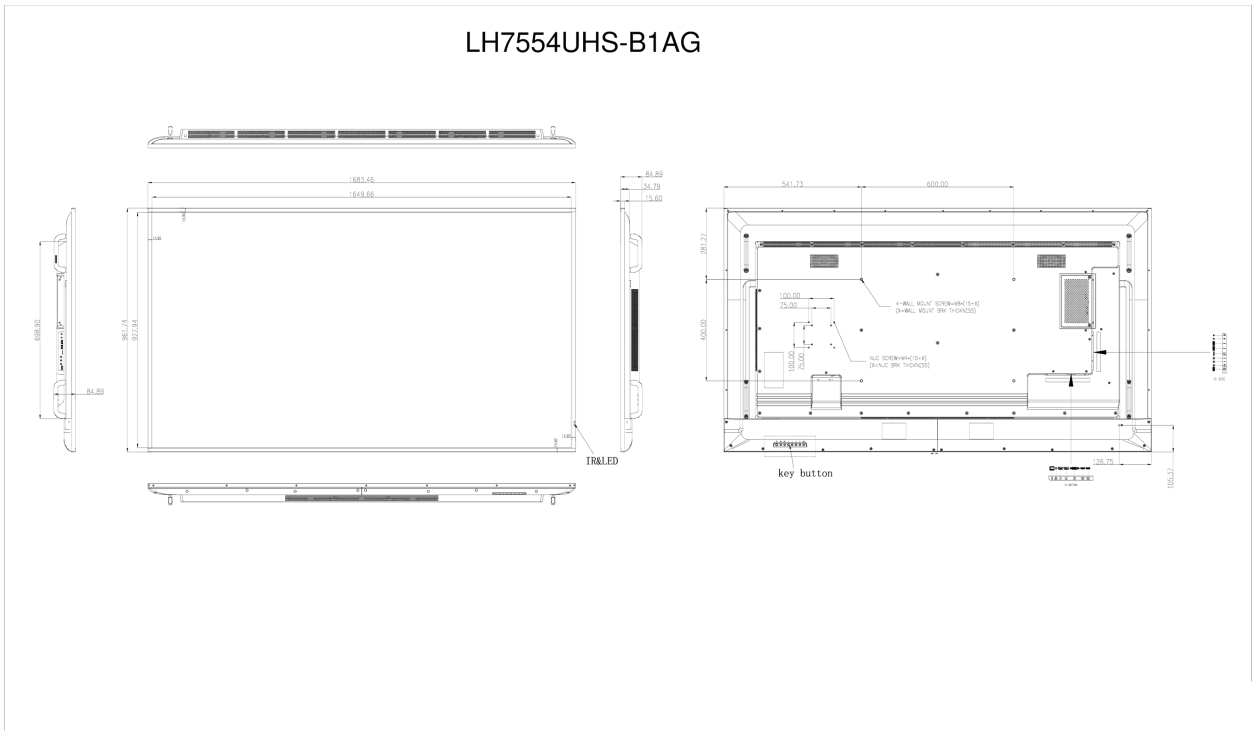

LH7554UHS-B1AG

Alle handelsmerken zijn geregistreerd. Gegevens onder voorbehoud van zetfouten. Specificaties kunnen vooraf en zonder opgave van reden gewijzigd worden. Alle LCD-panels vallen onder ISO-9241-307:2008 inzake pixelfouten.

© IIYAMA CORPORATION. ALL RIGHTS RESERVED