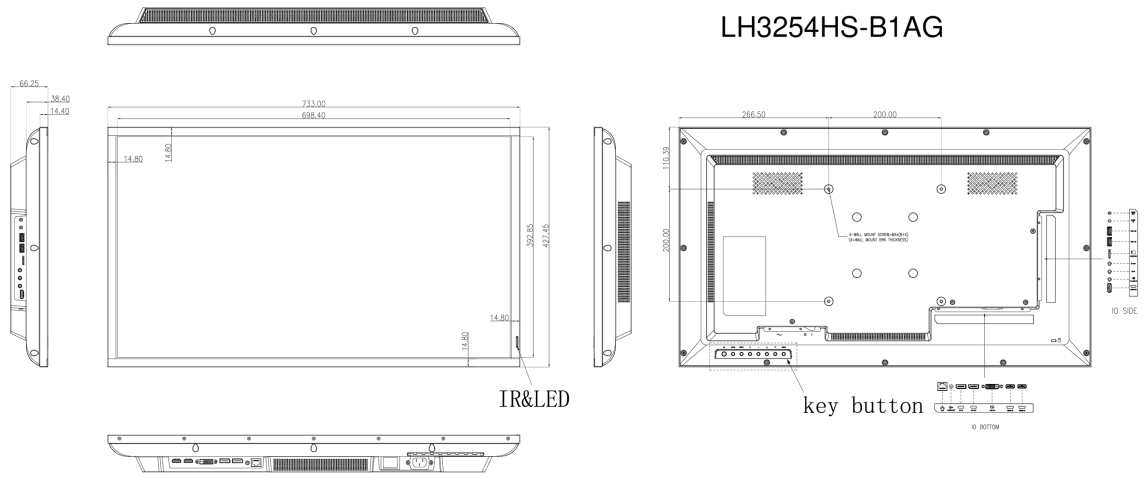

## 09 AFMETINGEN / GEWICHT

|                                     |                      |
|-------------------------------------|----------------------|
| <b>Product afmetingen B x H x D</b> | 733 x 427.5 x 66.5mm |
| <b>Doos afmetingen B x H x D</b>    | 823 x 545 x 132mm    |
| <b>Gewicht (zonder doos)</b>        | 5.4kg                |
| <b>Gewicht (inclusief doos)</b>     | 8.1kg                |
| <b>EAN code</b>                     | 4948570120963        |